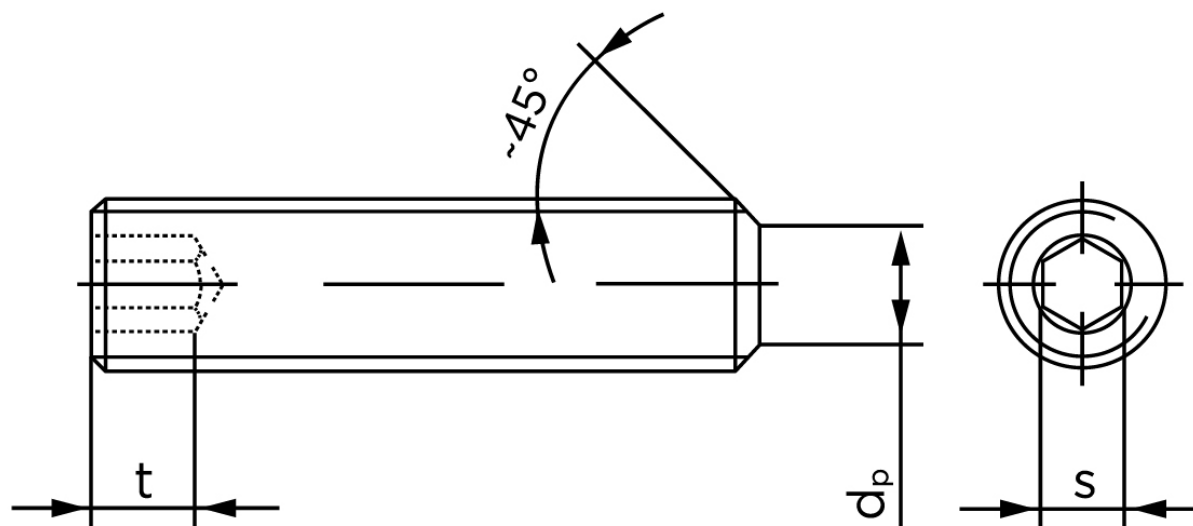

Pinolskrue Med Flad Ende DIN 913 Ubehandlet Stål 45 H Med Fingevind M20x1,5x45 (50 Stk)

SKU: 009132050202045

GTIN: 4051427278202

Norm	DIN 913
Dimensions	20
s	10
$d_p \text{ max.} / d_t \text{ max.}$	15
t_1	8
t_2	12
Bemærkning	t_1 for l over den striplede linje med vinkel $W_{DIN 914} = 120^\circ$ t_2 for under den striplede linje med vinkel $W_{DIN 914} = 90^\circ$

Bemærk disse data er vejledende, og informationerne skal anses som vejledende, Bolte.dk stiller ingen garanti eller kan stilles til ansvar for overstående datatabel. Er du i tvivl så kontakt os på 75154999.

Vil du vide mere om dette produkt
Forespørg pris her