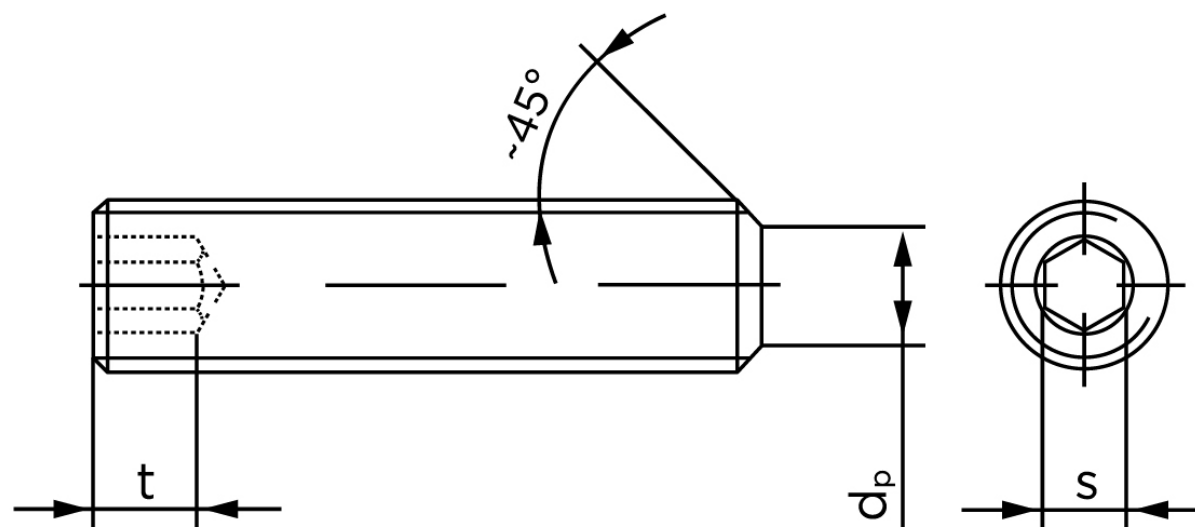

Pinolskrue Med Flad Ende DIN 913 Ubehandlet Stål 45 H Med Fingevind M20x1,5x45 (25 Stk)

SKU: 009132059202045

GTIN: 4043952704103

Norm	DIN 913
Dimensions	20
s	10
$d_p \text{ max.} / d_t \text{ max.}$	15
t_1	8
t_2	12
Bemærkning	t_1 for l over den striplede linje med vinkel $W_{DIN 914} = 120^\circ$ t_2 for under den striplede linje med vinkel $W_{DIN 914} = 90^\circ$

Bemærk disse data er vejlende, og informationerne skal anses som vejledende, Bolte.dk stiller ingen garanti eller kan stilles til ansvar for overstående datatabel. Er du i tvivl så kontakt os på 75154999.

Vil du vide mere om dette produkt
Forespørg pris her