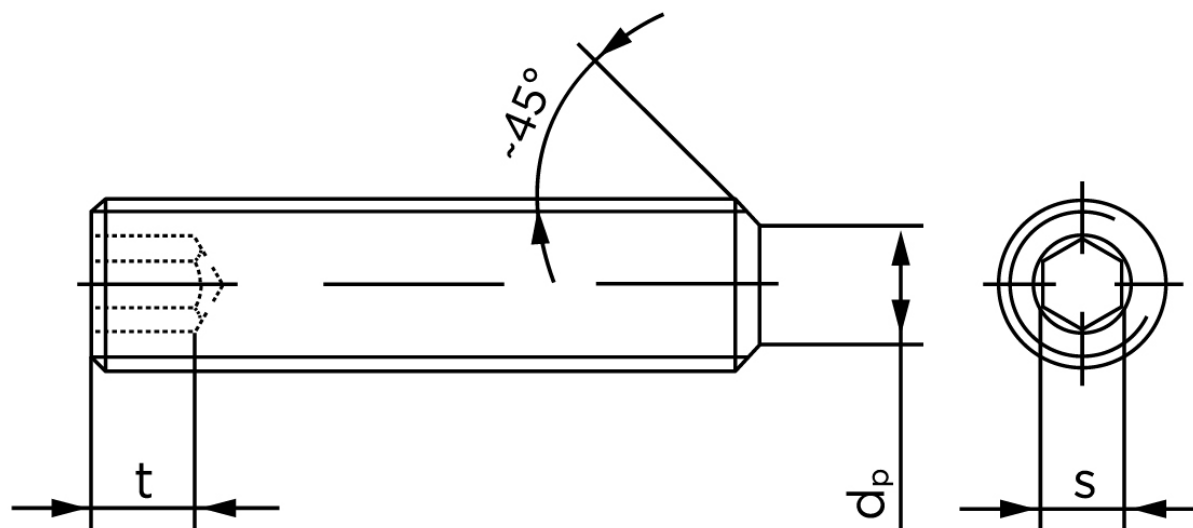

Pinolskrue Med Flad Ende DIN 913 Rustfri A1/A2 M20x60 (10 Stk)

SKU: 009139100200060

GTIN: 4043952194676

Norm	DIN 913
Dimensions	20
s	10
$d_p \text{ max.} / d_t \text{ max.}$	15
t_1	8
t_2	12
Bemærkning	t_1 for l over den striplede linje med vinkel $W_{DIN 914} = 120^\circ$ t_2 for under den striplede linje med vinkel $W_{DIN 914} = 90^\circ$

Bemærk disse data er vejlede, og informationerne skal anses som vejledende, Bolte.dk stiller ingen garanti eller kan stilles til ansvar for overstående datatabel. Er du i tvivl så kontakt os på 75154999.

Vil du vide mere om dette produkt
Forespørg pris her