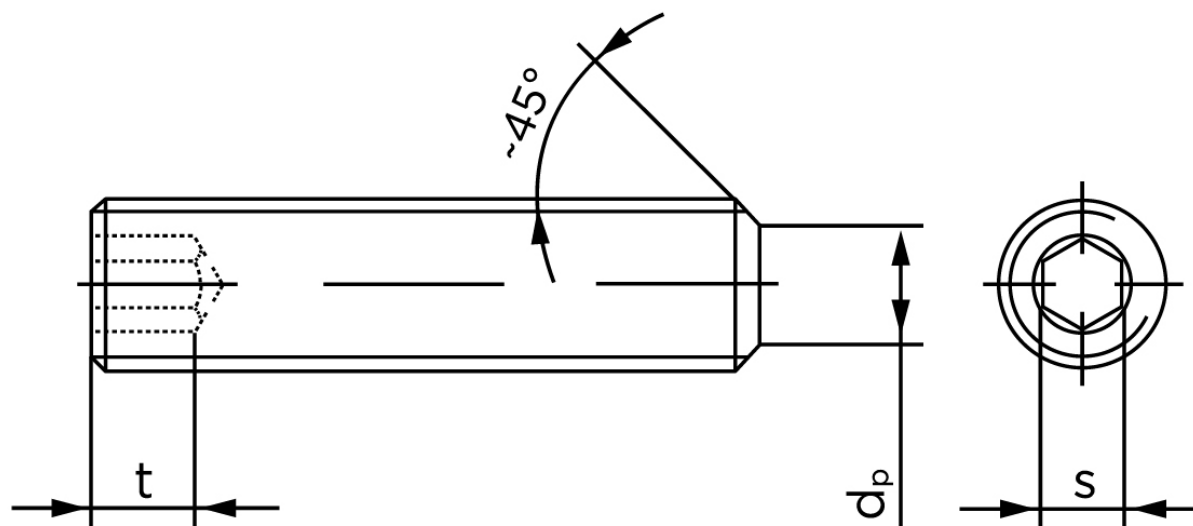

Pinolskrue Med Flad Ende DIN 913 Elforzinket Stål 45 H M20x80 (25 Stk)

SKU: 009132100200080

GTIN: 4043952193402

Norm	DIN 913
Dimensions	20
s	10
$d_p \text{ max.} / d_t \text{ max.}$	15
t_1	8
t_2	12
Bemærkning	t_1 for l over den striplede linje med vinkel $W_{DIN 914} = 120^\circ$ t_2 for under den striplede linje med vinkel $W_{DIN 914} = 90^\circ$

Bemærk disse data er vejlede, og informationerne skal anses som vejledende, Bolte.dk stiller ingen garanti eller kan stilles til ansvar for overstående datatabel. Er du i tvivl så kontakt os på 75154999.

Vil du vide mere om dette produkt
Forespørg pris her