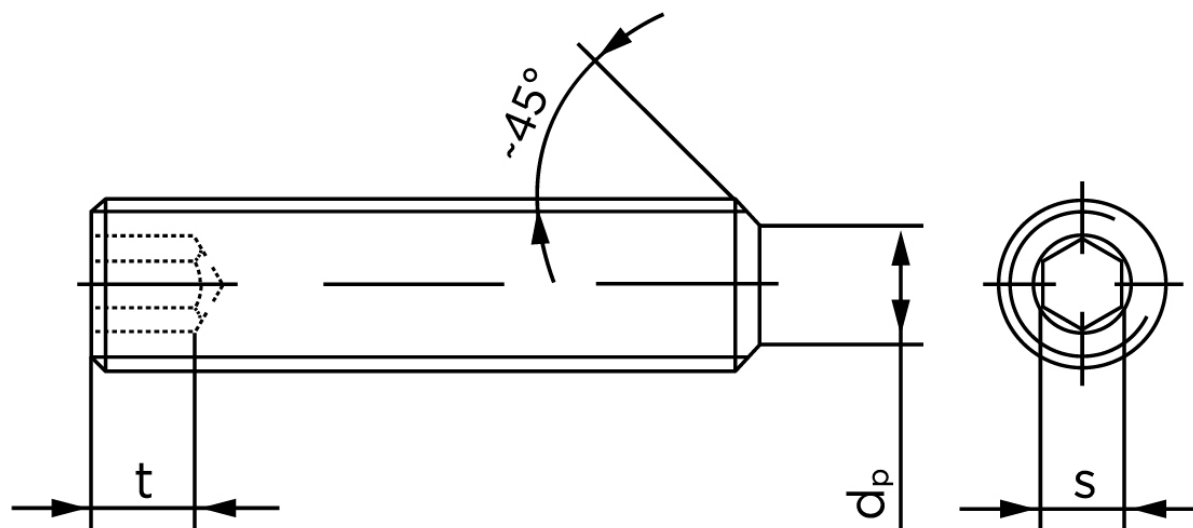

Pinolskrue Med Flad Ende DIN 913 Elforzinket Stål 45 H M20x90 (25 Stk)

SKU: 009132100200090

GTIN: 4043952193419

Norm	DIN 913
Dimensions	20
s	10
$d_p \text{ max.} / d_t \text{ max.}$	15
t_1	8
t_2	12
Bemærkning	t_1 for l over den striplede linje med vinkel $W_{DIN 914} = 120^\circ$ t_2 for under den striplede linje med vinkel $W_{DIN 914} = 90^\circ$

Bemærk disse data er vejlede, og informationerne skal anses som vejledende, Bolte.dk stiller ingen garanti eller kan stilles til ansvar for overstående datatabel. Er du i tvivl så kontakt os på 75154999.

Vil du vide mere om dette produkt
Forespørg pris her