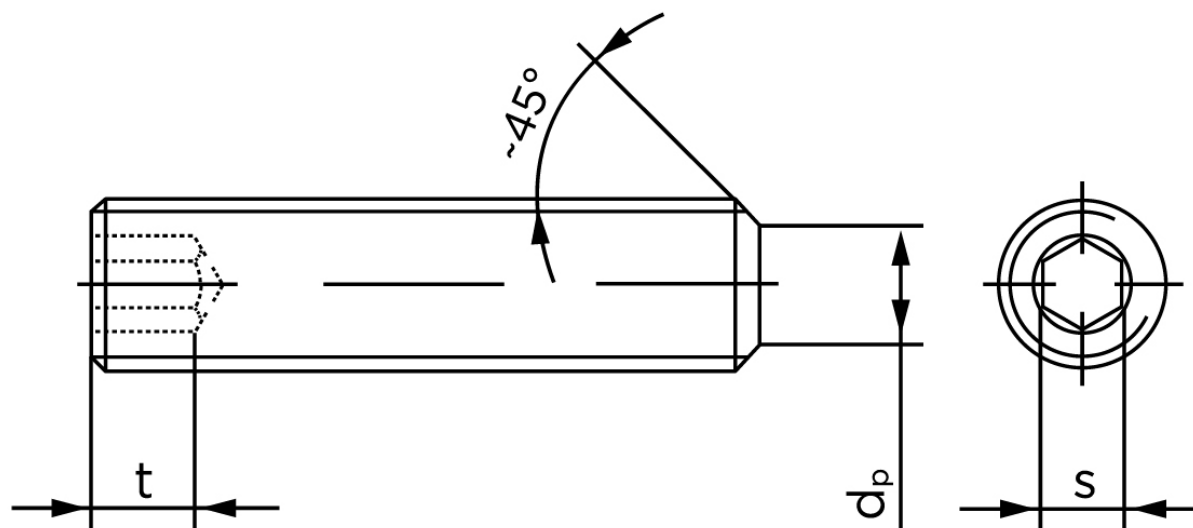

Pinolskrue Med Flad Ende DIN 913 Rustfri-Syrefast A4 M24x25 (10 Stk)

SKU: 009139400240025

GTIN: 4043952195604

Norm	DIN 913
Dimensions	24
s	12
$d_p \text{ max.} / d_t \text{ max.}$	18
t_1	10
t_2	15
Bemærkning	t_1 for l over den striplede linje med vinkel $W_{DIN 914} = 120^\circ$ t_2 for under den striplede linje med vinkel $W_{DIN 914} = 90^\circ$

Bemærk disse data er vejlede, og informationerne skal anses som vejledende, Bolte.dk stiller ingen garanti eller kan stilles til ansvar for overstående datatabel. Er du i tvivl så kontakt os på 75154999.

Vil du vide mere om dette produkt
Forespørg pris her