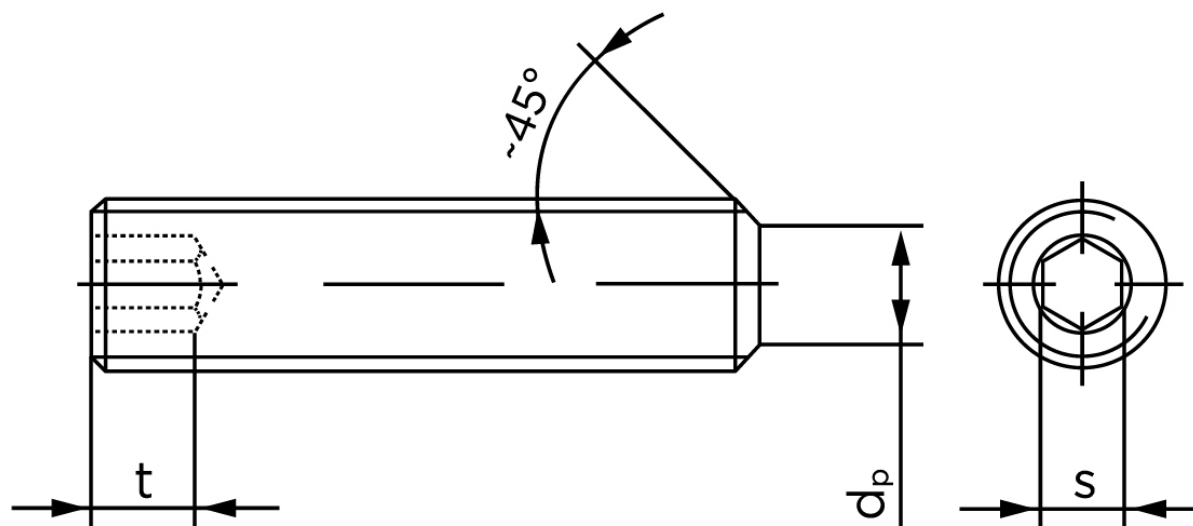

Pinolskrue Med Flad Ende DIN 913 Elforzinket Stål 45 H M24x60 (25 Stk)

SKU: 009132100240060

GTIN: 4043952193464

Norm	DIN 913
Dimensions	24
s	12
$d_p \text{ max.} / d_t \text{ max.}$	18
t_1	10
t_2	15
Bemærkning	t_1 for l over den striplede linje med vinkel $W_{DIN 914} = 120^\circ$ t_2 for under den striplede linje med vinkel $W_{DIN 914} = 90^\circ$

Bemærk disse data er vejlede, og informationerne skal anses som vejledende, Bolte.dk stiller ingen garanti eller kan stilles til ansvar for overstående datatabel. Er du i tvivl så kontakt os på 75154999.

Vil du vide mere om dette produkt
Forespørg pris her