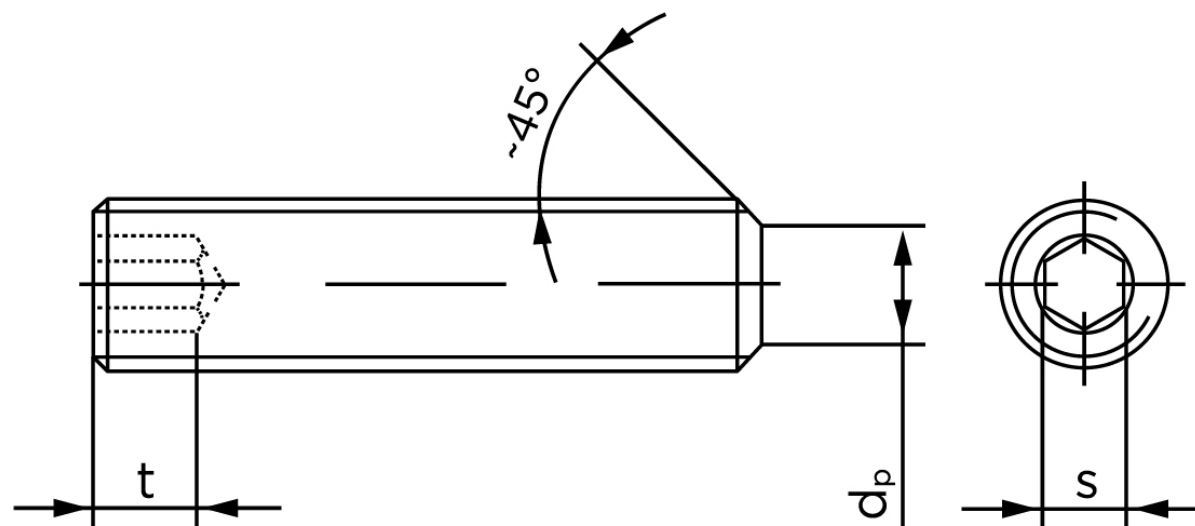

Pinolskrue Med Flad Ende DIN 913 Ubehandlet Stål 45 H M24x70 (25 Stk)

SKU: 009132000240070

GTIN: 4043952191682

Norm	DIN 913
Dimensions	24
s	12
$d_p \text{ max.} / d_t \text{ max.}$	18
t_1	10
t_2	15
Bemærkning	t_1 for l over den striplede linje med vinkel $W_{DIN 914} = 120^\circ$ t_2 for under den striplede linje med vinkel $W_{DIN 914} = 90^\circ$

Bemærk disse data er vejlede, og informationerne skal anses som vejledende, Bolte.dk stiller ingen garanti eller kan stilles til ansvar for overstående datatabel. Er du i tvivl så kontakt os på 75154999.

Vil du vide mere om dette produkt
Forespørg pris her