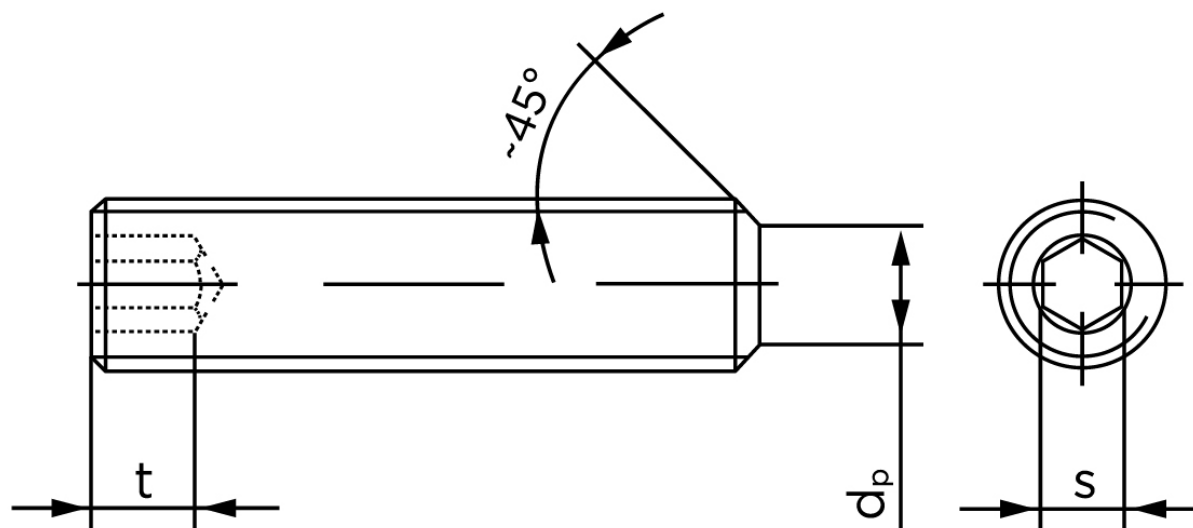

Pinolskrue Med Flad Ende DIN 913 Rustfri A1/A2 M2,5x5 (500 Stk)

SKU: 009139100025005

GTIN: 4051427278974

Norm	DIN 913
Dimensions	2,5
s	1,3
$d_p \text{ max.}/d_t \text{ max.}$	1,5
t_1	1,2
t_2	2
Bemærkning	t_1 for l over den striplede linje med vinkel $W_{DIN 914} = 120^\circ$ t_2 for under den striplede linje med vinkel $W_{DIN 914} = 90^\circ$

Bemærk disse data er vejledende, og informationerne skal anses som vejledende, Bolte.dk stiller ingen garanti eller kan stilles til ansvar for overstående datatabel. Er du i tvivl så kontakt os på 75154999.

Vil du vide mere om dette produkt
Forespørg pris her