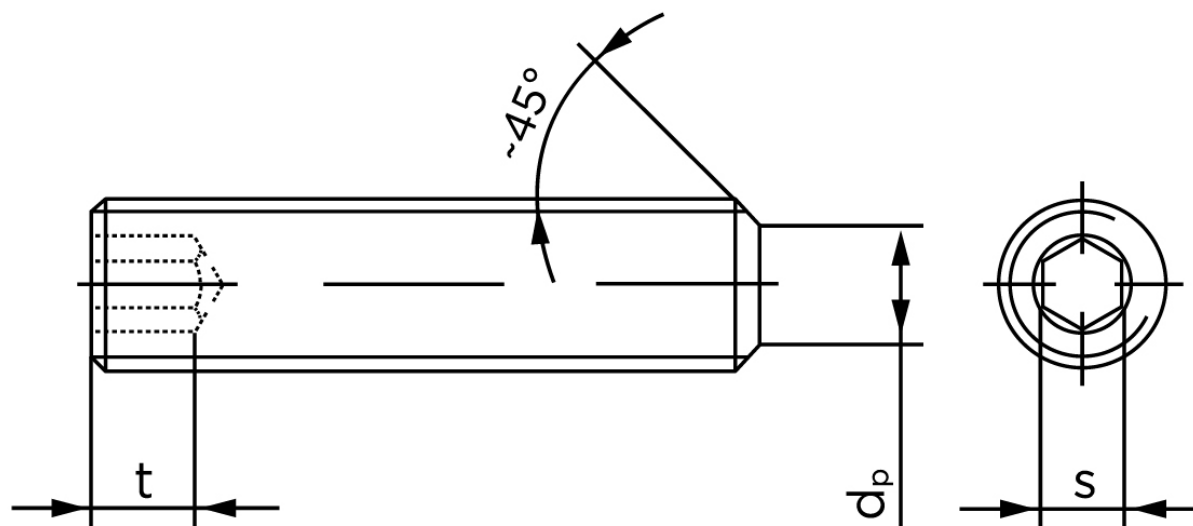

Pinolskrue Med Flad Ende DIN 913 Ubehandlet Stål 45 H M2,5x8 (500 Stk)

SKU: 009132000025008

GTIN: 4051427276857

Norm	DIN 913
Dimensions	2,5
s	1,3
$d_p \text{ max.} / d_t \text{ max.}$	1,5
t_1	1,2
t_2	2
Bemærkning	t_1 for l over den striplede linje med vinkel $W_{DIN 914} = 120^\circ$ t_2 for under den striplede linje med vinkel $W_{DIN 914} = 90^\circ$

Bemærk disse data er vejlede, og informationerne skal anses som vejledende, Bolte.dk stiller ingen garanti eller kan stilles til ansvar for overstående datatabel. Er du i tvivl så kontakt os på 75154999.

Vil du vide mere om dette produkt
Forespørg pris her