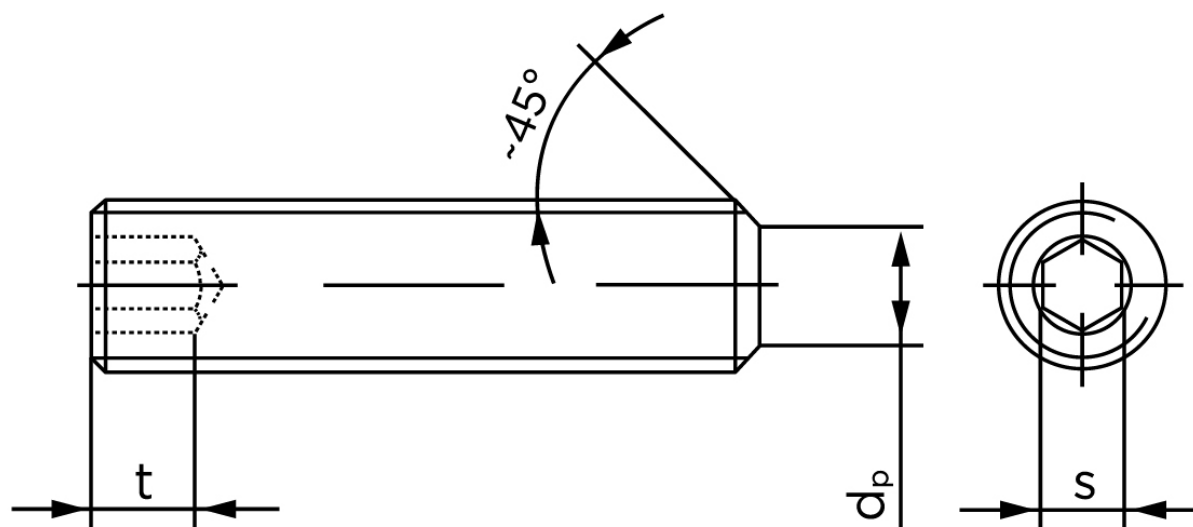

Pinolskrue Med Flad Ende DIN 913 Rustfri A1/A2 M2x3 (50 Stk)

SKU: 009139109020003

GTIN: 4043952193556

Norm	DIN 913
Dimensions	2
s	0,9
$d_p \text{ max.} / d_t \text{ max.}$	1
t_1	0,8
t_2	0,7
Bemærkning	t_1 for l over den striplede linje med vinkel $W_{DIN 914} = 120^\circ$ t_2 for under den striplede linje med vinkel $W_{DIN 914} = 90^\circ$

Bemærk disse data er vejlede, og informationerne skal anses som vejledende, Bolte.dk stiller ingen garanti eller kan stilles til ansvar for overstående datatabel. Er du i tvivl så kontakt os på 75154999.

Vil du vide mere om dette produkt
Forespørg pris her