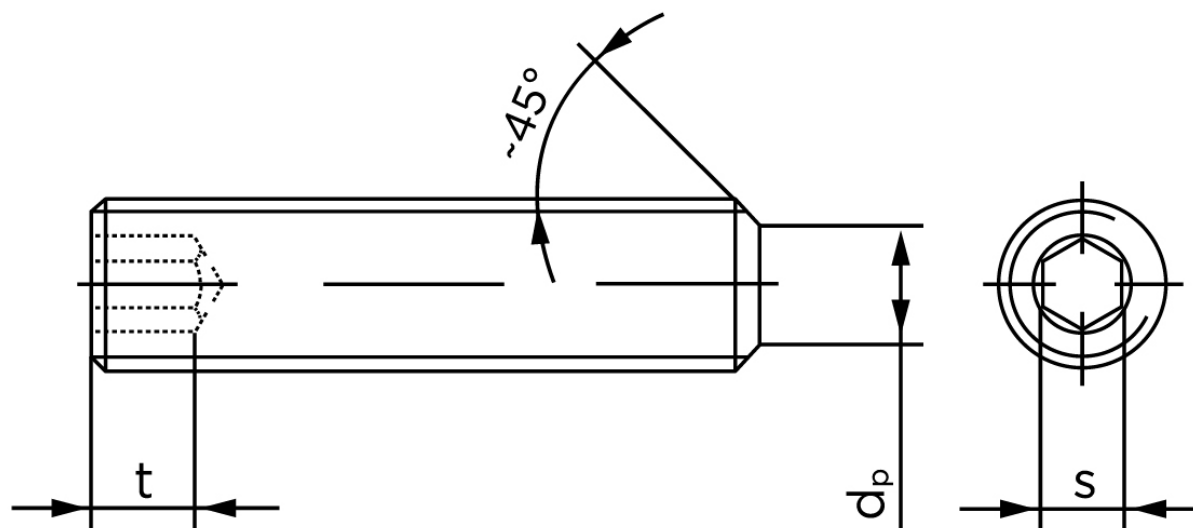

Pinolskrue Med Flad Ende DIN 913 Rustfri A1/A2 M2x6 (50 Stk)

SKU: 009139109020006

GTIN: 4043952193587

Norm	DIN 913
Dimensions	2
s	0,9
$d_p \text{ max.} / d_t \text{ max.}$	1
t_1	0,8
t_2	0,7
Bemærkning	t_1 for l over den striplede linje med vinkel $W_{DIN 914} = 120^\circ$ t_2 for under den striplede linje med vinkel $W_{DIN 914} = 90^\circ$

Bemærk disse data er vejlede, og informationerne skal anses som vejledende, Bolte.dk stiller ingen garanti eller kan stilles til ansvar for overstående datatabel. Er du i tvivl så kontakt os på 75154999.

Vil du vide mere om dette produkt
Forespørg pris her