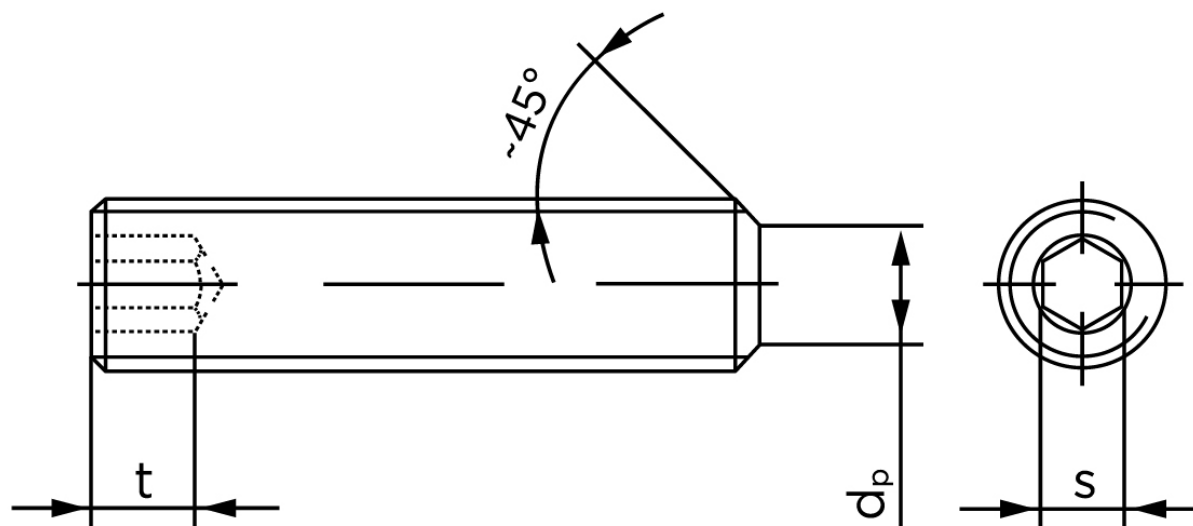

Pinolskrue Med Flad Ende DIN 913 Ubehandlet Stål 45 H M3x4 (1000 Stk)

SKU: 009132000030004

GTIN: 4051427276888

Norm	DIN 913
Dimensions	3
s	1,5
$d_p \text{ max.} / d_t \text{ max.}$	2
t_1	1,2
t_2	2
Bemærkning	t_1 for l over den striplede linje med vinkel $W_{DIN 914} = 120^\circ$ t_2 for under den striplede linje med vinkel $W_{DIN 914} = 90^\circ$

Bemærk disse data er vejledende, og informationerne skal anses som vejledende, Bolte.dk stiller ingen garanti eller kan stilles til ansvar for overstående datatabel. Er du i tvivl så kontakt os på 75154999.

Vil du vide mere om dette produkt
Forespørg pris her