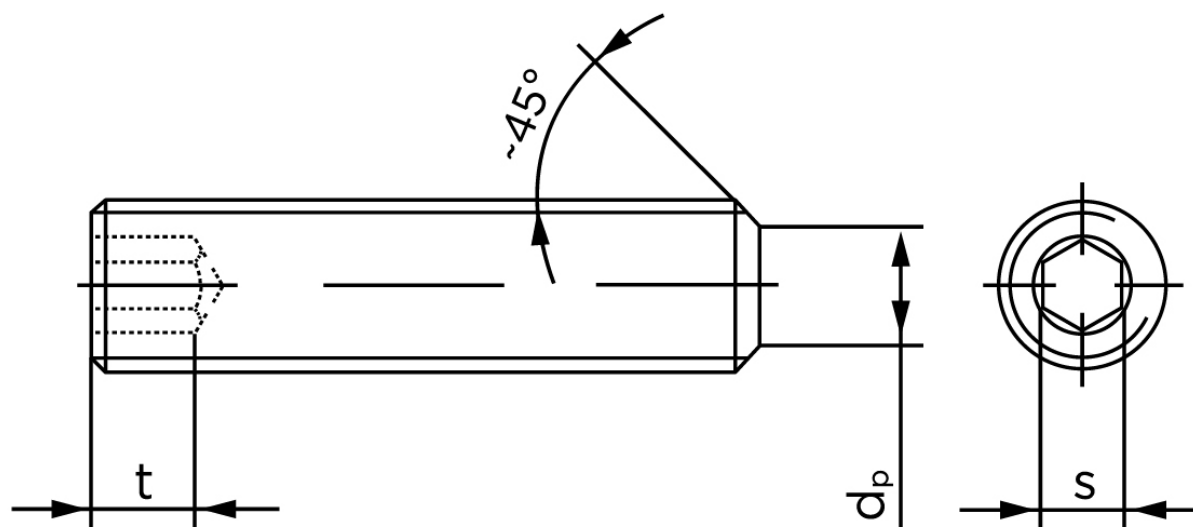

Pinolskrue Med Flad Ende DIN 913 Elforzinket Stål 45 H M3x4 (200 Stk)

SKU: 009132109030004

GTIN: 4043952192153

Norm	DIN 913
Dimensions	3
s	1,5
$d_p \text{ max.} / d_t \text{ max.}$	2
t_1	1,2
t_2	2
Bemærkning	t_1 for l over den striplede linje med vinkel $W_{DIN 914} = 120^\circ$ t_2 for under den striplede linje med vinkel $W_{DIN 914} = 90^\circ$

Bemærk disse data er vejlede, og informationerne skal anses som vejledende, Bolte.dk stiller ingen garanti eller kan stilles til ansvar for overstående datatabel. Er du i tvivl så kontakt os på 75154999.

Vil du vide mere om dette produkt
Forespørg pris her