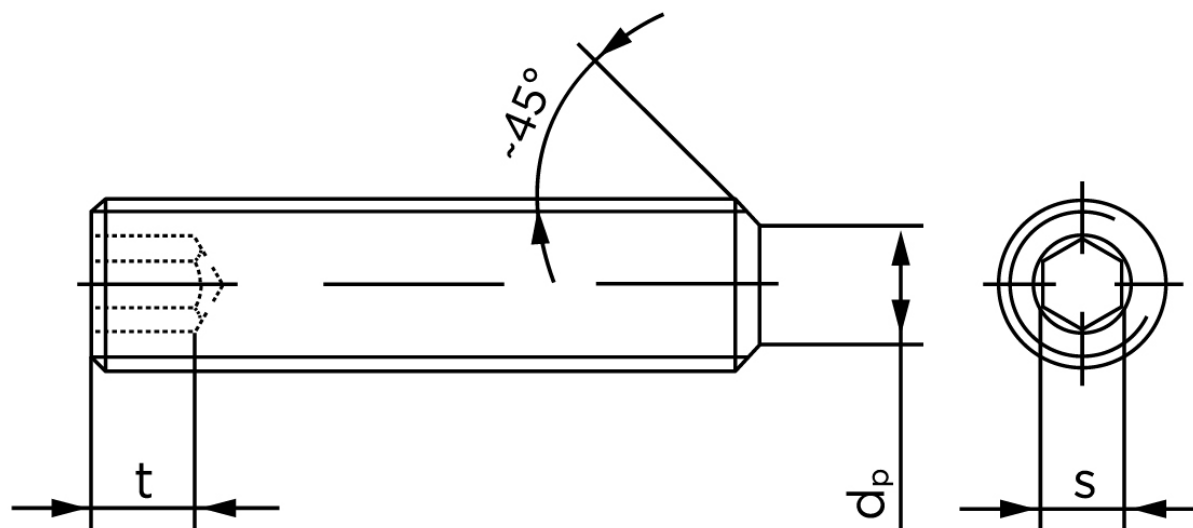

Pinolskrue Med Flad Ende DIN 913 Rustfri-Syrefast A4 M3x4 (50 Stk)

SKU: 009139409030004

GTIN: 4043952194782

Norm	DIN 913
Dimensions	3
s	1,5
$d_p \text{ max.} / d_t \text{ max.}$	2
t_1	1,2
t_2	2
Bemærkning	t_1 for l over den striplede linje med vinkel $W_{DIN 914} = 120^\circ$ t_2 for under den striplede linje med vinkel $W_{DIN 914} = 90^\circ$

Bemærk disse data er vejledende, og informationerne skal anses som vejledende, Bolte.dk stiller ingen garanti eller kan stilles til ansvar for overstående datatabel. Er du i tvivl så kontakt os på 75154999.

Vil du vide mere om dette produkt
Forespørg pris her