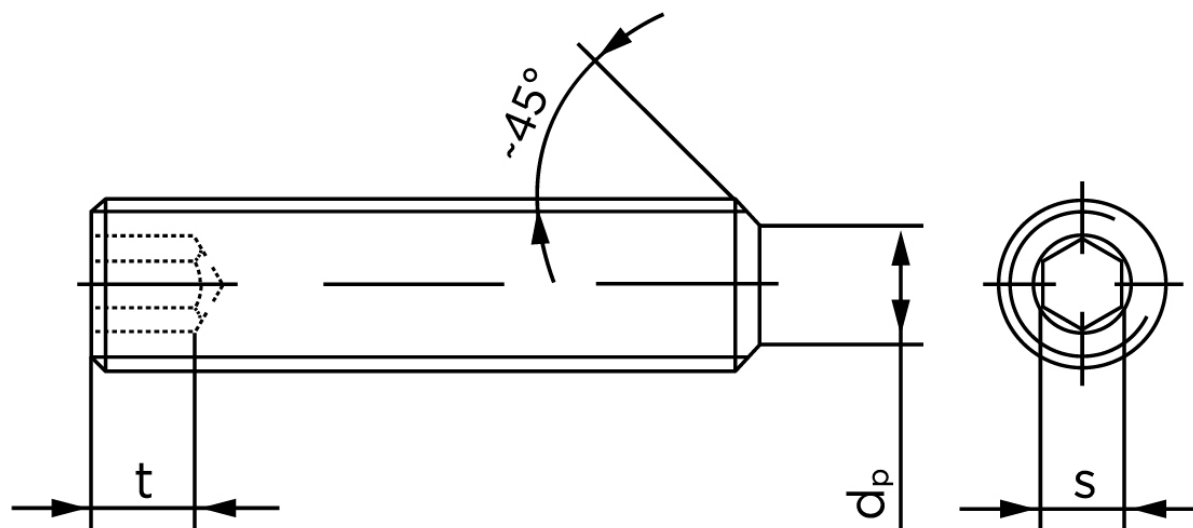

Pinolskrue Med Flad Ende DIN 913 Rustfri-Syrefast A4 M3x5 (50 Stk)

SKU: 009139409030005

GTIN: 4043952194799

Norm	DIN 913
Dimensions	3
s	1,5
$d_p \text{ max.} / d_t \text{ max.}$	2
t_1	1,2
t_2	2
Bemærkning	t_1 for l over den striplede linje med vinkel $W_{DIN 914} = 120^\circ$ t_2 for under den striplede linje med vinkel $W_{DIN 914} = 90^\circ$

Bemærk disse data er vejledende, og informationerne skal anses som vejledende, Bolte.dk stiller ingen garanti eller kan stilles til ansvar for overstående datatabel. Er du i tvivl så kontakt os på 75154999.

Vil du vide mere om dette produkt
Forespørg pris her