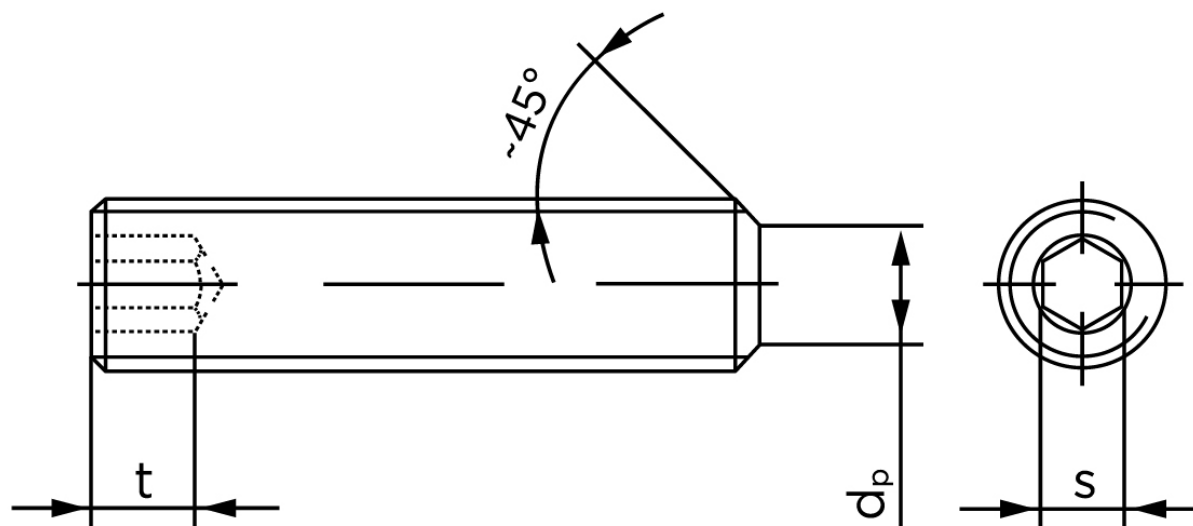

Pinolskrue Med Flad Ende DIN 913 Elforzinket Stål 45 H M4x12 (1000 Stk)

SKU: 009132100040012

GTIN: 4051427278448

Norm	DIN 913
Dimensions	4
s	2
$d_p \text{ max.} / d_t \text{ max.}$	2,5
t_1	1,5
t_2	2,5
Bemærkning	t_1 for l over den striplede linje med vinkel $W_{DIN 914} = 120^\circ$ t_2 for under den striplede linje med vinkel $W_{DIN 914} = 90^\circ$

Bemærk disse data er vejledende, og informationerne skal anses som vejledende, Bolte.dk stiller ingen garanti eller kan stilles til ansvar for overstående datatabel. Er du i tvivl så kontakt os på 75154999.

Vil du vide mere om dette produkt
Forespørg pris her