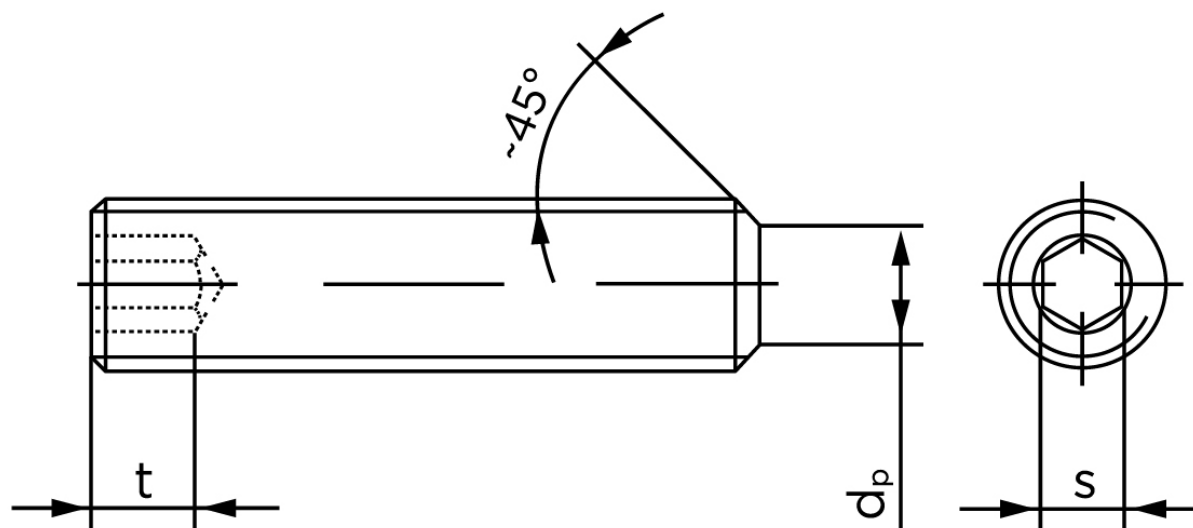

Pinolskrue Med Flad Ende DIN 913 Rustfri A1/A2 M4x12 (500 Stk)

SKU: 009139100040012

GTIN: 4051427279155

Norm	DIN 913
Dimensions	4
s	2
$d_p \text{ max.} / d_t \text{ max.}$	2,5
t_1	1,5
t_2	2,5
Bemærkning	t_1 for l over den striplede linje med vinkel $W_{DIN 914} = 120^\circ$ t_2 for under den striplede linje med vinkel $W_{DIN 914} = 90^\circ$

Bemærk disse data er vejlede, og informationerne skal anses som vejledende, Bolte.dk stiller ingen garanti eller kan stilles til ansvar for overstående datatabel. Er du i tvivl så kontakt os på 75154999.

Vil du vide mere om dette produkt
Forespørg pris her