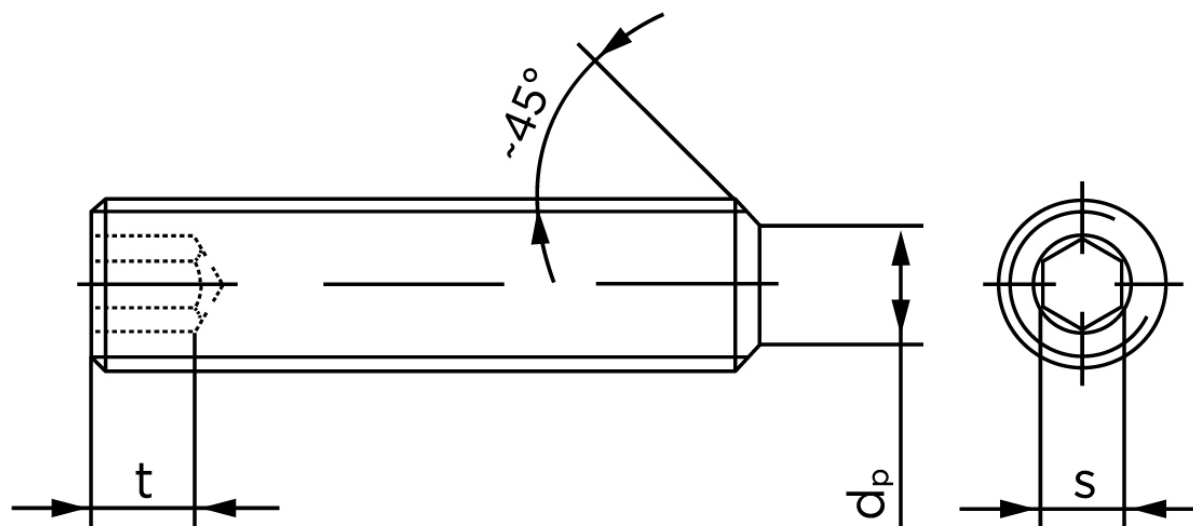

Pinolskrue Med Flad Ende DIN 913 Elforzinket Stål 45 H M4x14 (1000 Stk)

SKU: 009132100040014

GTIN: 4051427278455

Norm	DIN 913
Dimensions	4
s	2
$d_p \text{ max.} / d_t \text{ max.}$	2,5
t_1	1,5
t_2	2,5
Bemærkning	t_1 for l over den striplede linje med vinkel $W_{DIN 914} = 120^\circ$ t_2 for under den striplede linje med vinkel $W_{DIN 914} = 90^\circ$

Bemærk disse data er vejlede, og informationerne skal anses som vejledende, Bolte.dk stiller ingen garanti eller kan stilles til ansvar for overstående datatabel. Er du i tvivl så kontakt os på 75154999.

Vil du vide mere om dette produkt
Forespørg pris her