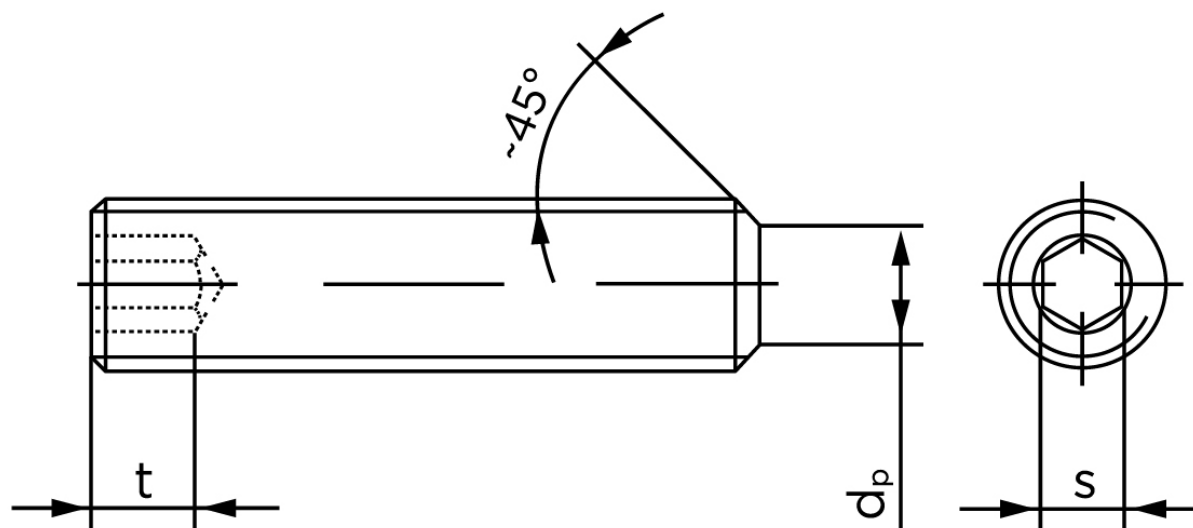

Pinolskrue Med Flad Ende DIN 913 Rustfri A1/A2 M4x30 (25 Stk)

SKU: 009139109040030

GTIN: 4043952193884

Norm	DIN 913
Dimensions	4
s	2
$d_p \text{ max.} / d_t \text{ max.}$	2,5
t_1	1,5
t_2	2,5
Bemærkning	t_1 for l over den striplede linje med vinkel $W_{DIN 914} = 120^\circ$ t_2 for under den striplede linje med vinkel $W_{DIN 914} = 90^\circ$

Bemærk disse data er vejlede, og informationerne skal anses som vejledende, Bolte.dk stiller ingen garanti eller kan stilles til ansvar for overstående datatabel. Er du i tvivl så kontakt os på 75154999.

Vil du vide mere om dette produkt
Forespørg pris her