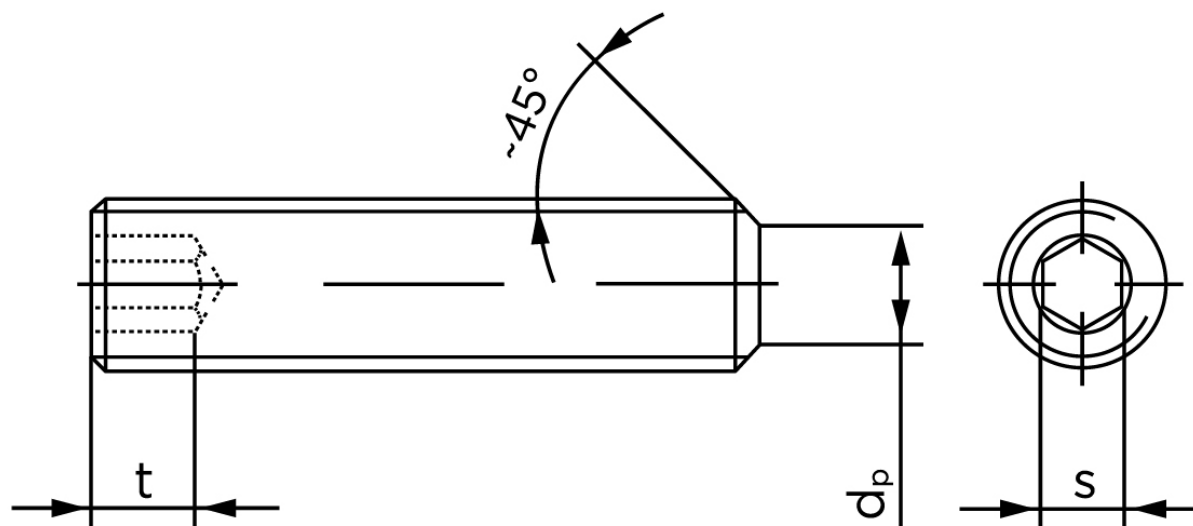

Pinolskrue Med Flad Ende DIN 913 Ubehandlet Stål 45 H M4x40 (200 Stk)

SKU: 009132000040040

GTIN: 4043952190449

Norm	DIN 913
Dimensions	4
s	2
$d_p \text{ max.} / d_t \text{ max.}$	2,5
t_1	1,5
t_2	2,5
Bemærkning	t_1 for l over den striplede linje med vinkel $W_{DIN 914} = 120^\circ$ t_2 for under den striplede linje med vinkel $W_{DIN 914} = 90^\circ$

Bemærk disse data er vejlede, og informationerne skal anses som vejledende, Bolte.dk stiller ingen garanti eller kan stilles til ansvar for overstående datatabel. Er du i tvivl så kontakt os på 75154999.

Vil du vide mere om dette produkt
Forespørg pris her