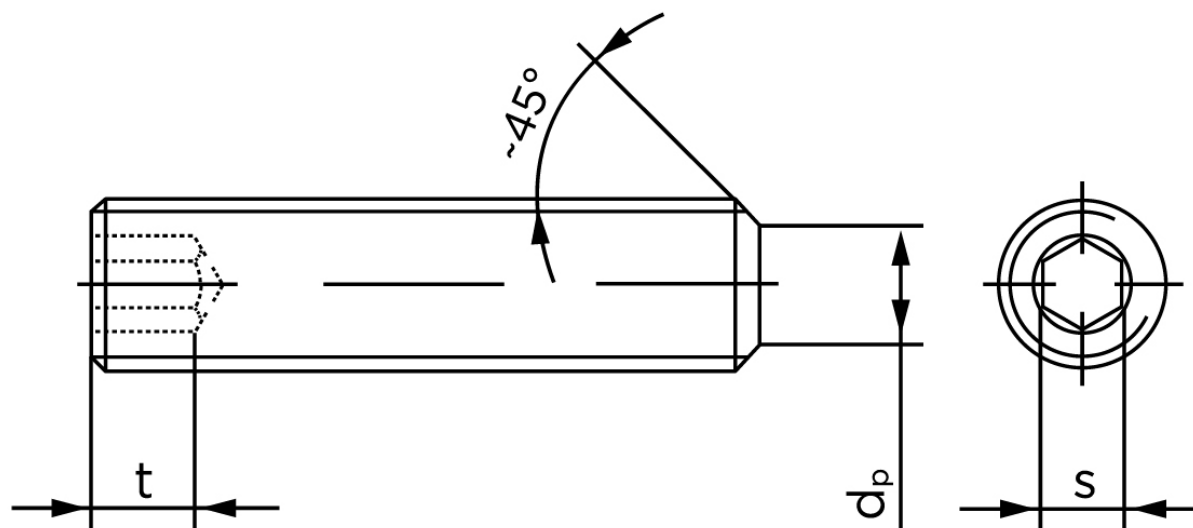

Pinolskrue Med Flad Ende DIN 913 Elforzinket Stål 45 H M4x5 (1000 Stk)

SKU: 009132100040005

GTIN: 4051427278400

Norm	DIN 913
Dimensions	4
s	2
$d_p \text{ max.} / d_t \text{ max.}$	2,5
t_1	1,5
t_2	2,5
Bemærkning	t_1 for l over den striplede linje med vinkel $W_{DIN 914} = 120^\circ$ t_2 for under den striplede linje med vinkel $W_{DIN 914} = 90^\circ$

Bemærk disse data er vejlede, og informationerne skal anses som vejledende, Bolte.dk stiller ingen garanti eller kan stilles til ansvar for overstående datatabel. Er du i tvivl så kontakt os på 75154999.

Vil du vide mere om dette produkt
Forespørg pris her