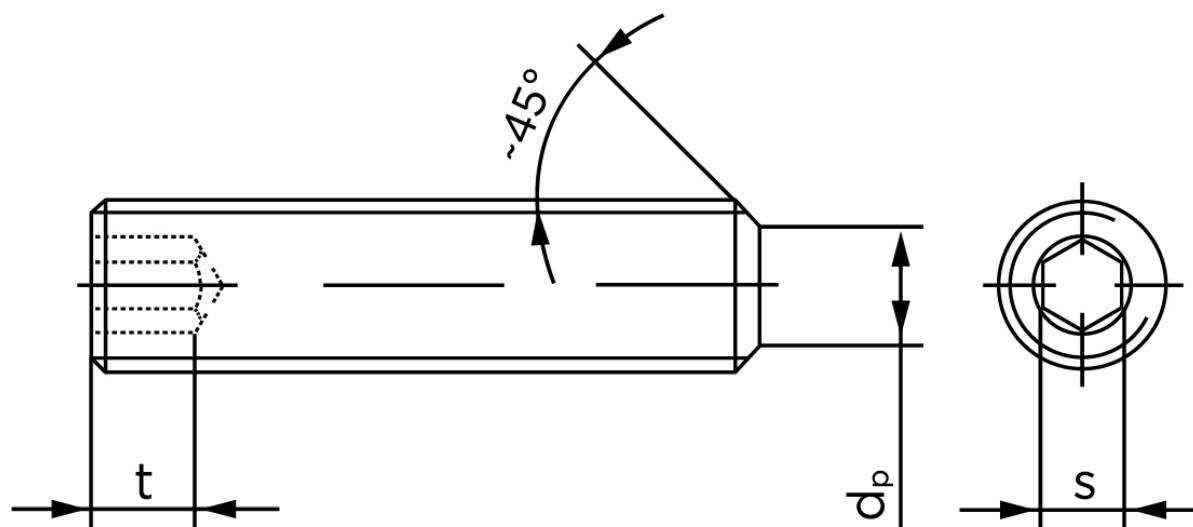

Pinolskrue Med Flad Ende DIN 913 Rustfri A1/A2 M4x5 (50 Stk)

SKU: 009139109040005

GTIN: 4043952193808

Norm	DIN 913
Dimensions	4
s	2
$d_p \text{ max.} / d_t \text{ max.}$	2,5
t_1	1,5
t_2	2,5
Bemærkning	t_1 for l over den striplede linje med vinkel $W_{DIN 914} = 120^\circ$ t_2 for under den striplede linje med vinkel $W_{DIN 914} = 90^\circ$

Bemærk disse data er vejlede, og informationerne skal anses som vejledende, Bolte.dk stiller ingen garanti eller kan stilles til ansvar for overstående datatabel. Er du i tvivl så kontakt os på 75154999.

Vil du vide mere om dette produkt
Forespørg pris her