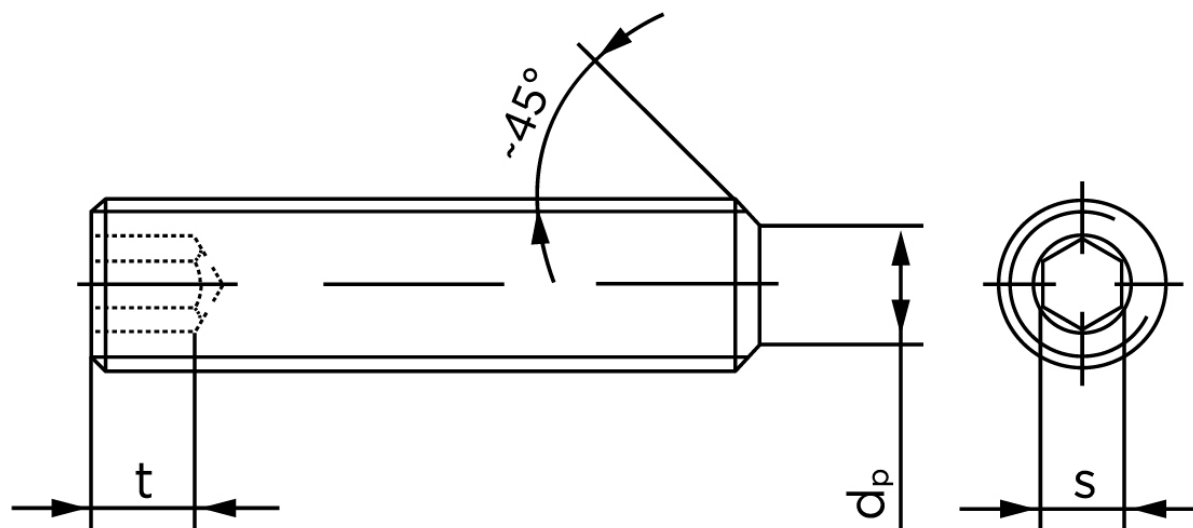

Pinolskrue Med Flad Ende DIN 913 Rustfri A1/A2 M4x6 (500 Stk)

SKU: 009139100040006

GTIN: 4051427279124

Norm	DIN 913
Dimensions	4
s	2
$d_p \text{ max.} / d_t \text{ max.}$	2,5
t_1	1,5
t_2	2,5
Bemærkning	t_1 for l over den striplede linje med vinkel $W_{DIN 914} = 120^\circ$ t_2 for under den striplede linje med vinkel $W_{DIN 914} = 90^\circ$

Bemærk disse data er vejlede, og informationerne skal anses som vejledende, Bolte.dk stiller ingen garanti eller kan stilles til ansvar for overstående datatabel. Er du i tvivl så kontakt os på 75154999.

Vil du vide mere om dette produkt
Forespørg pris her