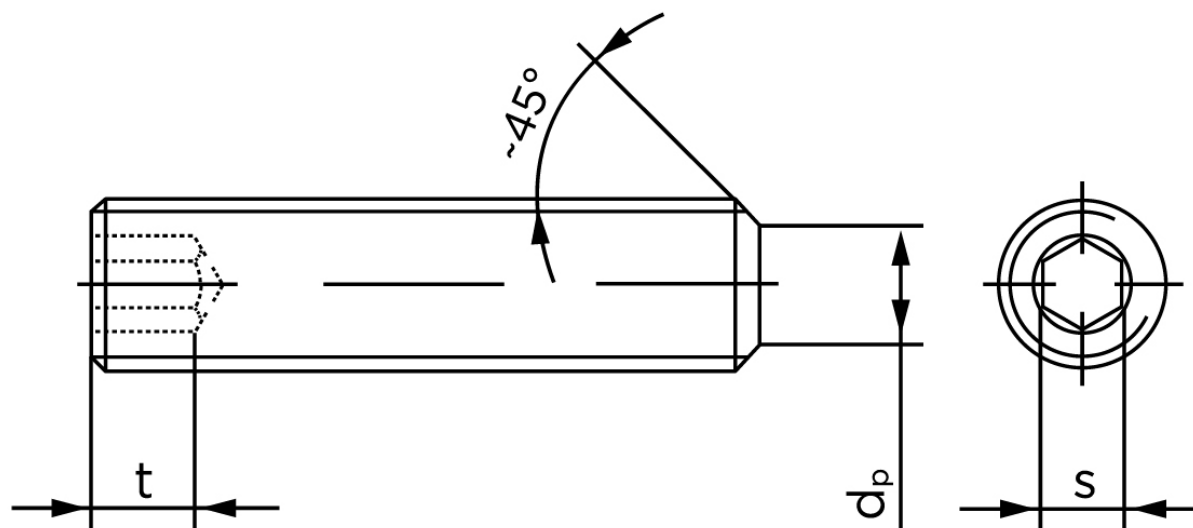

Pinolskrue Med Flad Ende DIN 913 Rustfri-Syrefast A4 M4x6 (50 Stk)

SKU: 009139409040006

GTIN: 4043952194874

Norm	DIN 913
Dimensions	4
s	2
$d_p \text{ max.} / d_t \text{ max.}$	2,5
t_1	1,5
t_2	2,5
Bemærkning	t_1 for l over den striplede linje med vinkel $W_{DIN 914} = 120^\circ$ t_2 for under den striplede linje med vinkel $W_{DIN 914} = 90^\circ$

Bemærk disse data er vejledende, og informationerne skal anses som vejledende, Bolte.dk stiller ingen garanti eller kan stilles til ansvar for overstående datatabel. Er du i tvivl så kontakt os på 75154999.

Vil du vide mere om dette produkt
Forespørg pris her