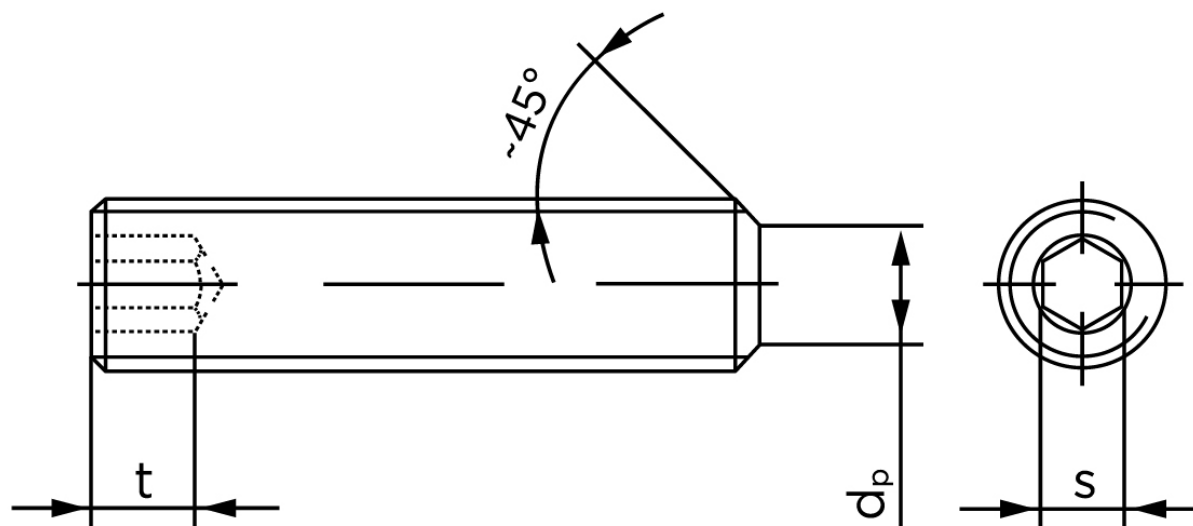

Pinolskrue Med Flad Ende DIN 913 Rustfri A1/A2 M4x8 (500 Stk)

SKU: 009139100040008

GTIN: 4051427279131

Norm	DIN 913
Dimensions	4
s	2
$d_p \text{ max.} / d_t \text{ max.}$	2,5
t_1	1,5
t_2	2,5
Bemærkning	t_1 for l over den striplede linje med vinkel $W_{DIN 914} = 120^\circ$ t_2 for under den striplede linje med vinkel $W_{DIN 914} = 90^\circ$

Bemærk disse data er vejlede, og informationerne skal anses som vejledende, Bolte.dk stiller ingen garanti eller kan stilles til ansvar for overstående datatabel. Er du i tvivl så kontakt os på 75154999.

Vil du vide mere om dette produkt
Forespørg pris her