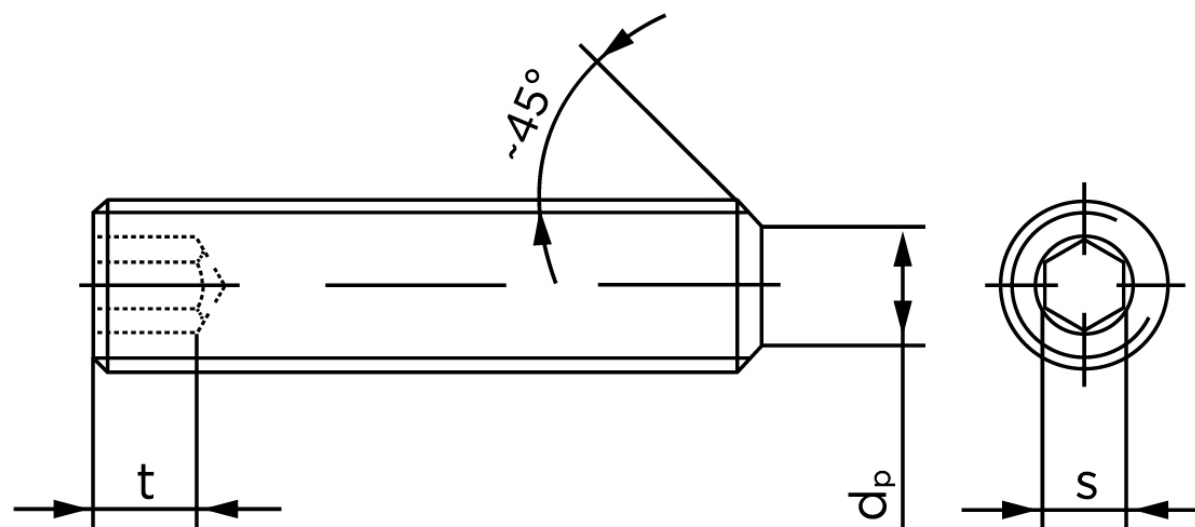

Pinolskrue Med Flad Ende DIN 913 Ubehandlet Stål 45 H M5x10 (1000 Stk)

SKU: 009132000050010

GTIN: 4043952190494

Norm	DIN 913
Dimensions	5
s	2,5
$d_p \text{ max.} / d_t \text{ max.}$	3,5
t_1	2
t_2	3
Bemærkning	t_1 for l over den striplede linje med vinkel $W_{DIN 914} = 120^\circ$ t_2 for under den striplede linje med vinkel $W_{DIN 914} = 90^\circ$

Bemærk disse data er vejledende, og informationerne skal anses som vejledende, Bolte.dk stiller ingen garanti eller kan stilles til ansvar for overstående datatabel. Er du i tvivl så kontakt os på 75154999.

Vil du vide mere om dette produkt
Forespørg pris her