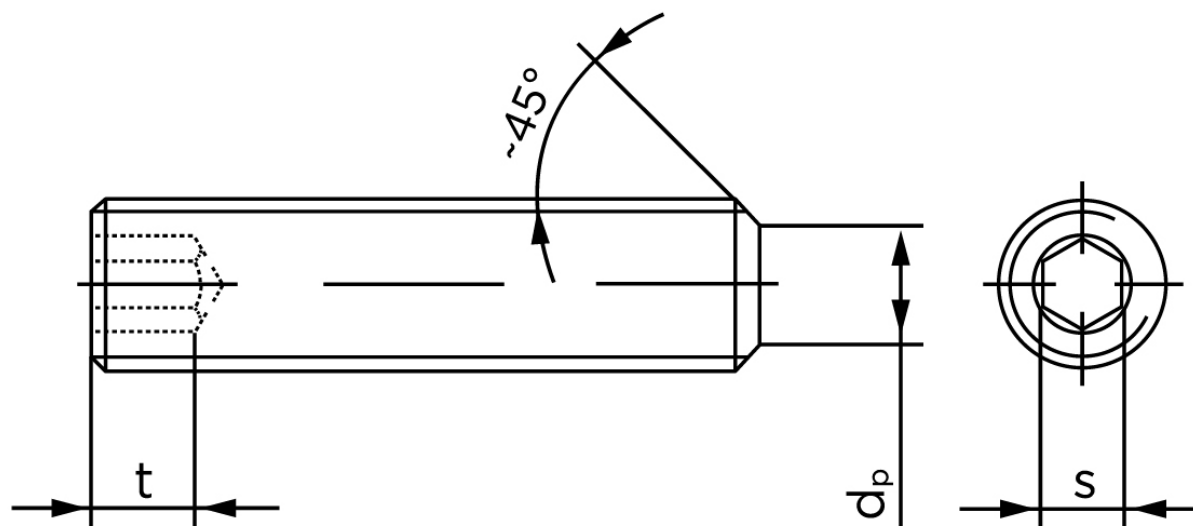

Pinolskrue Med Flad Ende DIN 913 Ubehandlet Stål 45 H Med Fingevind M5x0,5x10 (1000 Stk)

SKU: 009132050051010

GTIN: 4051427277335

Norm	DIN 913
Dimensions	5
s	2,5
$d_p \text{ max.} / d_t \text{ max.}$	3,5
t_1	2
t_2	3
Bemærkning	t_1 for l over den striplede linje med vinkel $W_{DIN 914} = 120^\circ$ t_2 for under den striplede linje med vinkel $W_{DIN 914} = 90^\circ$

Bemærk disse data er vejledende, og informationerne skal anses som vejledende, Bolte.dk stiller ingen garanti eller kan stilles til ansvar for overstående datatabel. Er du i tvivl så kontakt os på 75154999.

Vil du vide mere om dette produkt
Forespørg pris her