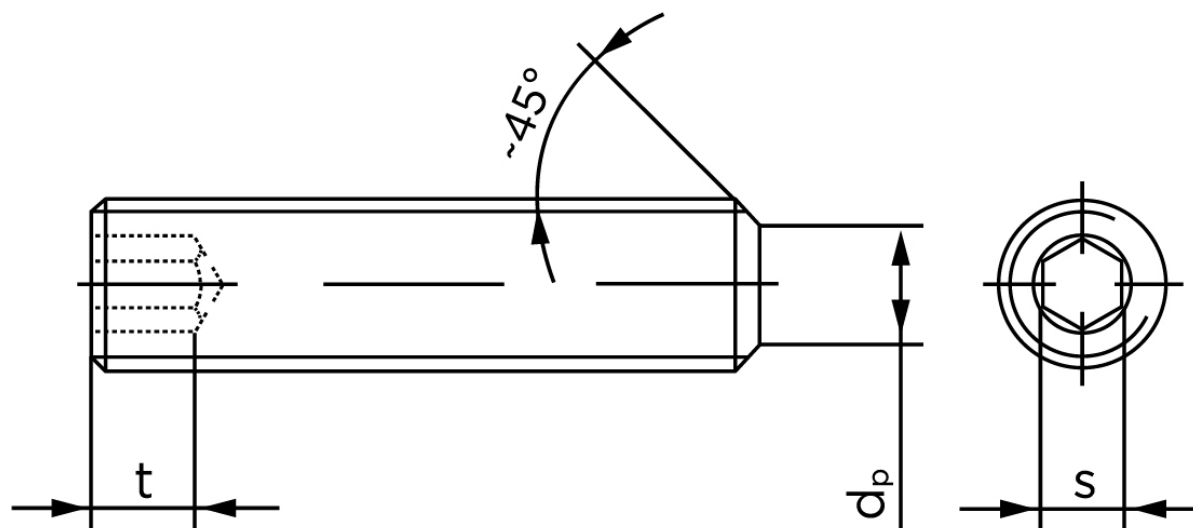

Pinolskrue Med Flad Ende DIN 913 Rustfri A1/A2 M5x10 (50 Stk)

SKU: 009139109050010

GTIN: 4043952193938

Norm	DIN 913
Dimensions	5
s	2,5
$d_p \text{ max.} / d_t \text{ max.}$	3,5
t_1	2
t_2	3
Bemærkning	t_1 for l over den striplede linje med vinkel $W_{DIN 914} = 120^\circ$ t_2 for under den striplede linje med vinkel $W_{DIN 914} = 90^\circ$

Bemærk disse data er vejlede, og informationerne skal anses som vejledende, Bolte.dk stiller ingen garanti eller kan stilles til ansvar for overstående datatabel. Er du i tvivl så kontakt os på 75154999.

Vil du vide mere om dette produkt
Forespørg pris her