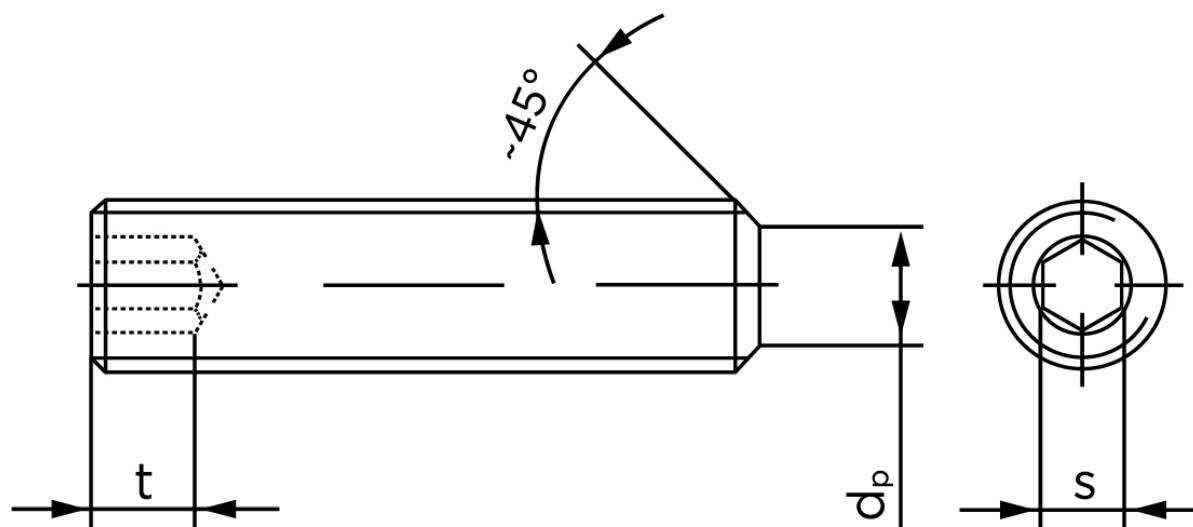

Pinolskrue Med Flad Ende DIN 913 Ubehandlet Stål 45 H Med Fingevind M5x0,5x16 (100 Stk)

SKU: 009132059051016

GTIN: 4043952703052

Norm	DIN 913
Dimensions	5
s	2,5
$d_p \text{ max.} / d_t \text{ max.}$	3,5
t_1	2
t_2	3
Bemærkning	t_1 for l over den striplede linje med vinkel $W_{DIN 914} = 120^\circ$ t_2 for under den striplede linje med vinkel $W_{DIN 914} = 90^\circ$

Bemærk disse data er vejledende, og informationerne skal anses som vejledende, Bolte.dk stiller ingen garanti eller kan stilles til ansvar for overstående datatabel. Er du i tvivl så kontakt os på 75154999.

Vil du vide mere om dette produkt
Forespørg pris her