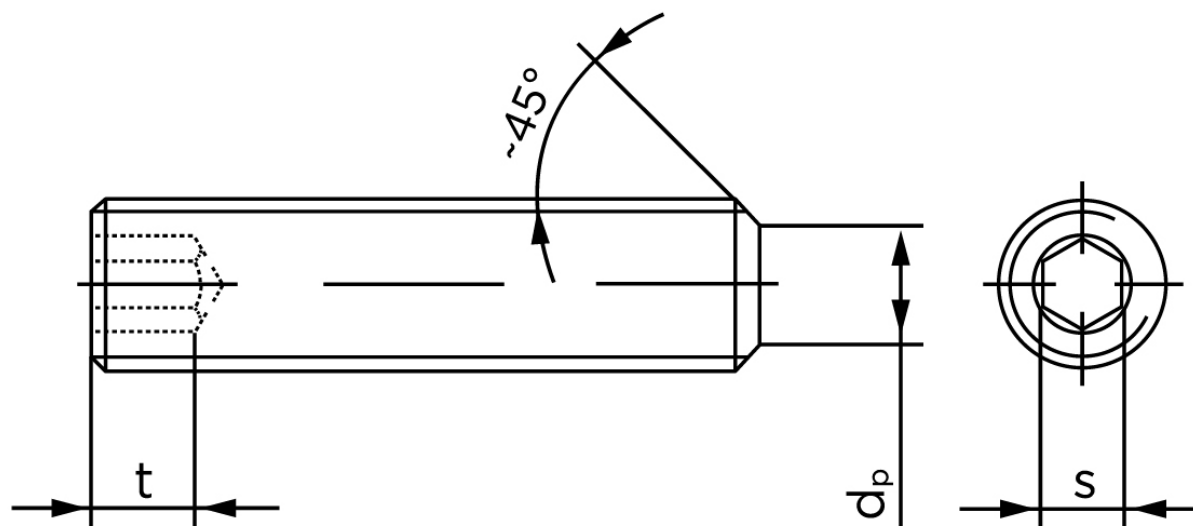

Pinolskrue Med Flad Ende DIN 913 Elforzinket Stål 45 H M5x16 (200 Stk)

SKU: 009132109050016

GTIN: 4043952192436

Norm	DIN 913
Dimensions	5
s	2,5
$d_p \text{ max.} / d_t \text{ max.}$	3,5
t_1	2
t_2	3
Bemærkning	t_1 for l over den striplede linje med vinkel $W_{DIN 914} = 120^\circ$ t_2 for under den striplede linje med vinkel $W_{DIN 914} = 90^\circ$

Bemærk disse data er vejledende, og informationerne skal anses som vejledende, Bolte.dk stiller ingen garanti eller kan stilles til ansvar for overstående datatabel. Er du i tvivl så kontakt os på 75154999.

Vil du vide mere om dette produkt
Forespørg pris her