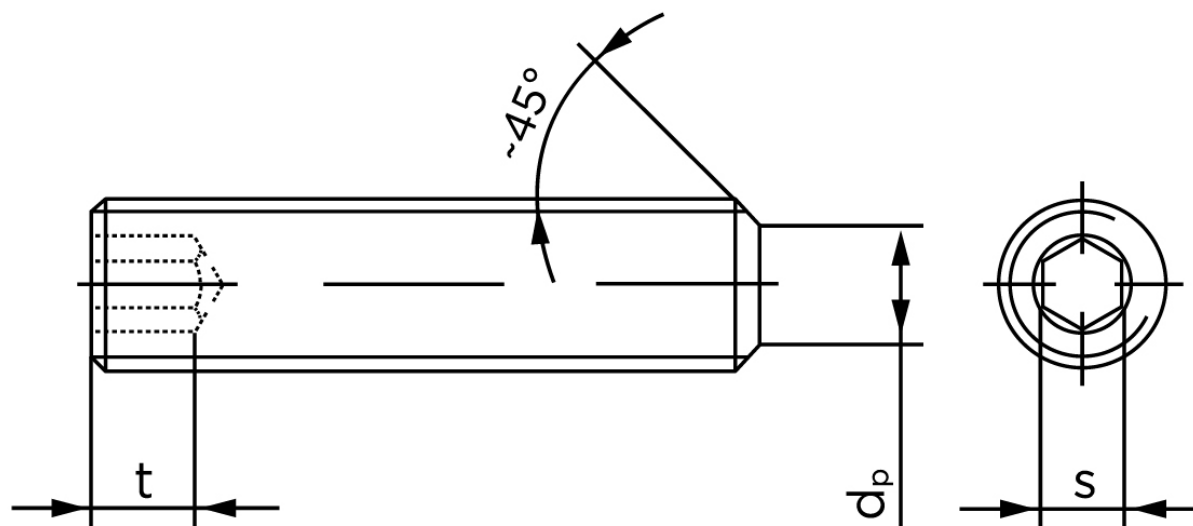

Pinolskrue Med Flad Ende DIN 913 Ubehandlet Stål 45 H M5x20 (200 Stk)

SKU: 009132009050020

GTIN: 4043952190531

Norm	DIN 913
Dimensions	5
s	2,5
$d_p \text{ max.} / d_t \text{ max.}$	3,5
t_1	2
t_2	3
Bemærkning	t_1 for l over den striplede linje med vinkel $W_{DIN 914} = 120^\circ$ t_2 for under den striplede linje med vinkel $W_{DIN 914} = 90^\circ$

Bemærk disse data er vejledende, og informationerne skal anses som vejledende, Bolte.dk stiller ingen garanti eller kan stilles til ansvar for overstående datatabel. Er du i tvivl så kontakt os på 75154999.

Vil du vide mere om dette produkt
Forespørg pris her