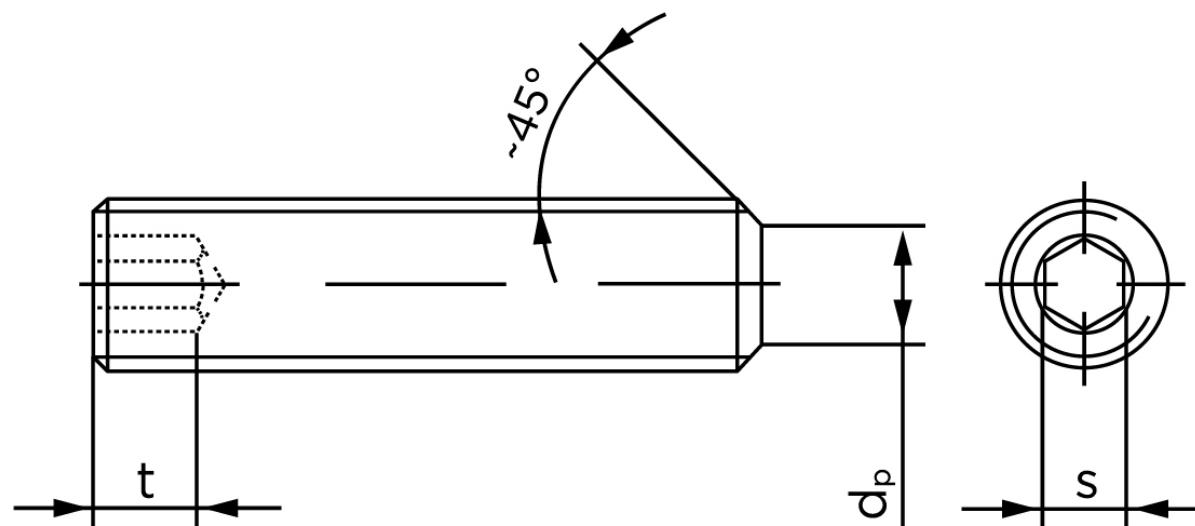

Pinolskrue Med Flad Ende DIN 913 Elforzinket Stål 45 H M5x20 (500 Stk)

SKU: 009132100050020

GTIN: 4051427278615

Norm	DIN 913
Dimensions	5
s	2,5
$d_p \text{ max.} / d_t \text{ max.}$	3,5
t_1	2
t_2	3
Bemærkning	t_1 for l over den striplede linje med vinkel $W_{DIN 914} = 120^\circ$ t_2 for under den striplede linje med vinkel $W_{DIN 914} = 90^\circ$

Bemærk disse data er vejlede, og informationerne skal anses som vejledende, Bolte.dk stiller ingen garanti eller kan stilles til ansvar for overstående datatabel. Er du i tvivl så kontakt os på 75154999.

Vil du vide mere om dette produkt
Forespørg pris her