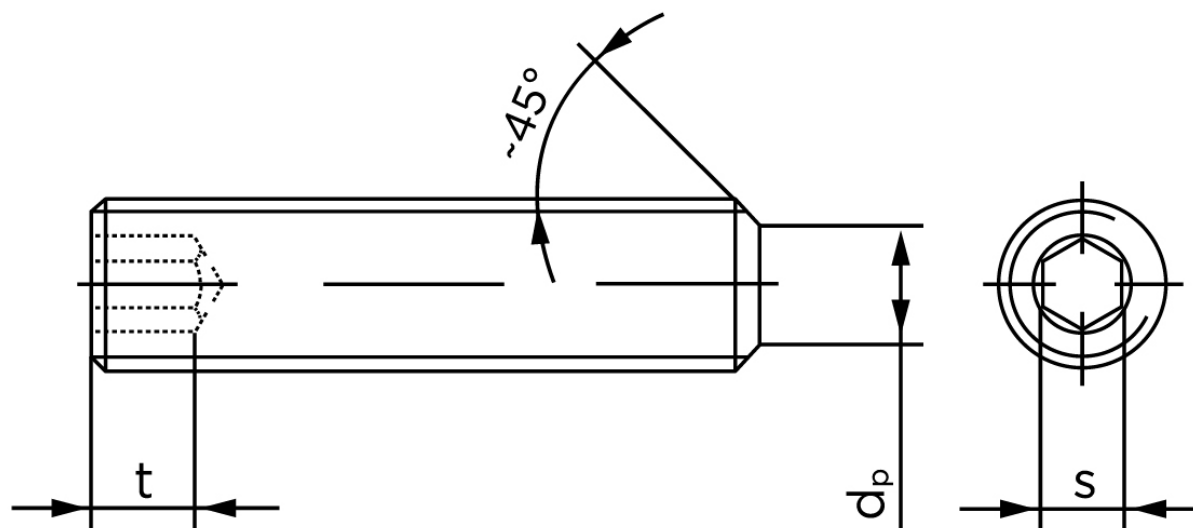

Pinolskrue Med Flad Ende DIN 913 Ubehandlet Stål 45 H Med Fingevind M5x0,5x30 (100 Stk)

SKU: 009132059051030

GTIN: 4043952703083

Norm	DIN 913
Dimensions	5
s	2,5
$d_p \text{ max.} / d_t \text{ max.}$	3,5
t_1	2
t_2	3
Bemærkning	t_1 for l over den striplede linje med vinkel $W_{DIN 914} = 120^\circ$ t_2 for under den striplede linje med vinkel $W_{DIN 914} = 90^\circ$

Bemærk disse data er vejledende, og informationerne skal anses som vejledende, Bolte.dk stiller ingen garanti eller kan stilles til ansvar for overstående datatabel. Er du i tvivl så kontakt os på 75154999.

Vil du vide mere om dette produkt
Forespørg pris her