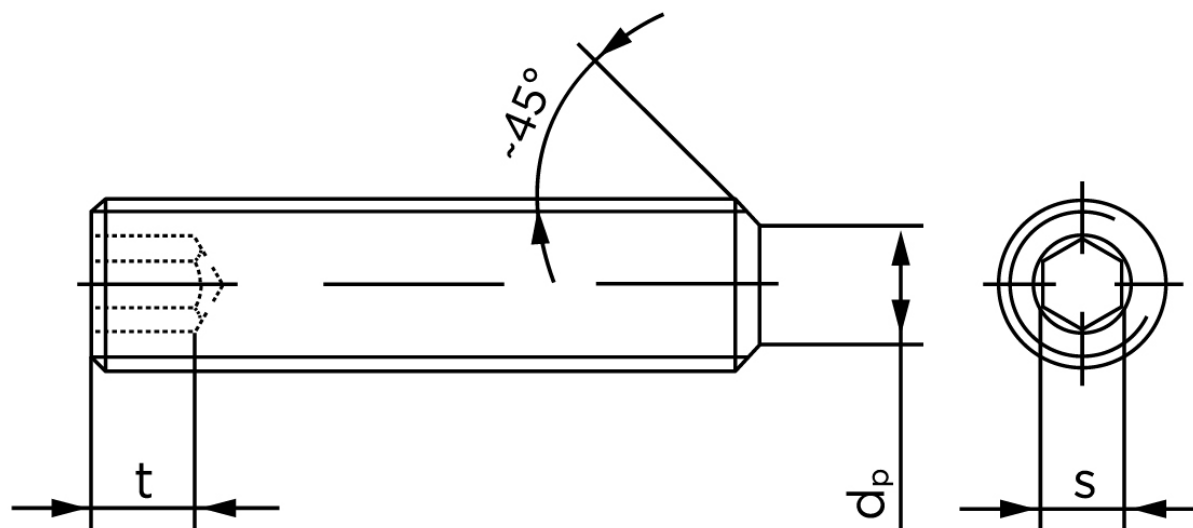

Pinolskrue Med Flad Ende DIN 913 Elforzinket Stål 45 H M5x4 (200 Stk)

SKU: 009132109050004

GTIN: 4043952192375

Norm	DIN 913
Dimensions	5
s	2,5
d_p max./d_t max.	3,5
t₁	2
t₂	3
Bemærkning	t₁ for l over den striplede linje med vinkel W_{DIN 914} = 120° t₂ for under den striplede linje med vinkel W_{DIN 914} = 90°

Bemærk disse data er vejlede, og informationerne skal anses som vejledende, Bolte.dk stiller ingen garanti eller kan stilles til ansvar for overstående datatabel. Er du i tvivl så kontakt os på 75154999.

Vil du vide mere om dette produkt
Forespørg pris her