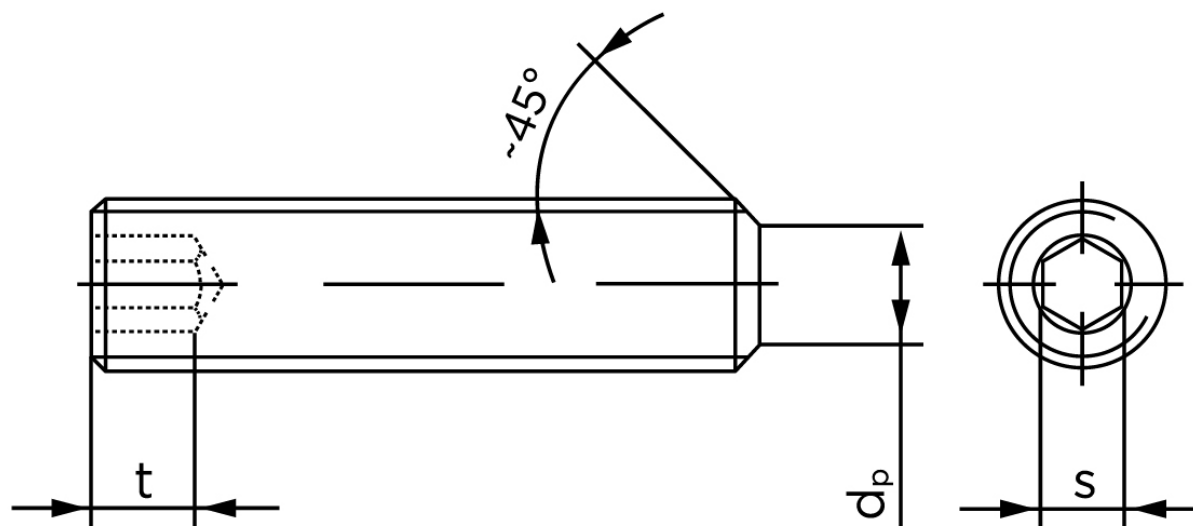

Pinolskrue Med Flad Ende DIN 913 Rustfri A1/A2 M5x4 (50 Stk)

SKU: 009139109050004

GTIN: 4043952193891

Norm	DIN 913
Dimensions	5
s	2,5
$d_p \text{ max.} / d_t \text{ max.}$	3,5
t_1	2
t_2	3
Bemærkning	t_1 for l over den striplede linje med vinkel $W_{DIN 914} = 120^\circ$ t_2 for under den striplede linje med vinkel $W_{DIN 914} = 90^\circ$

Bemærk disse data er vejledende, og informationerne skal anses som vejledende, Bolte.dk stiller ingen garanti eller kan stilles til ansvar for overstående datatabel. Er du i tvivl så kontakt os på 75154999.

Vil du vide mere om dette produkt
Forespørg pris her