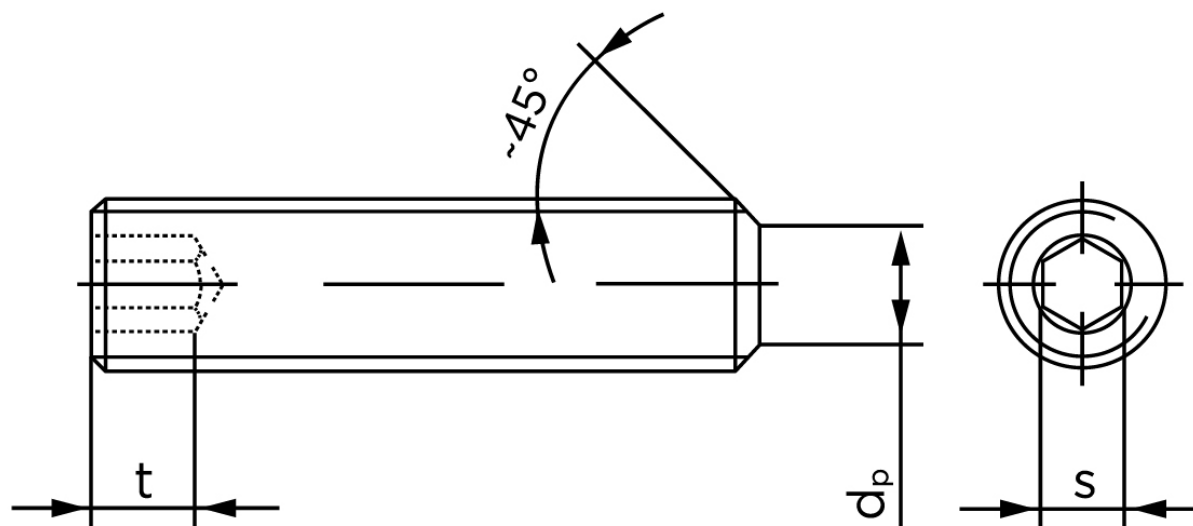

Pinolskrue Med Flad Ende DIN 913 Ubehandlet Stål 45 H M5x40 (100 Stk)

SKU: 009132009050040

GTIN: 4043952190579

Norm	DIN 913
Dimensions	5
s	2,5
$d_p \text{ max.} / d_t \text{ max.}$	3,5
t_1	2
t_2	3
Bemærkning	t_1 for l over den striplede linje med vinkel $W_{DIN 914} = 120^\circ$ t_2 for under den striplede linje med vinkel $W_{DIN 914} = 90^\circ$

Bemærk disse data er vejlede, og informationerne skal anses som vejledende, Bolte.dk stiller ingen garanti eller kan stilles til ansvar for overstående datatabel. Er du i tvivl så kontakt os på 75154999.

Vil du vide mere om dette produkt
Forespørg pris her