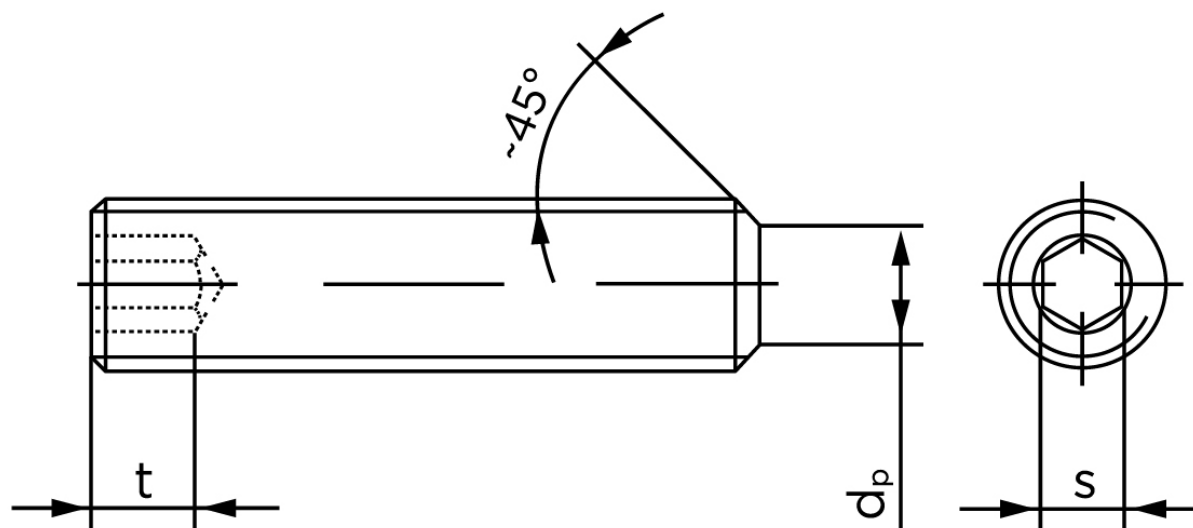

Pinolskrue Med Flad Ende DIN 913 Rustfri A1/A2 M5x45 (25 Stk)

SKU: 009139109050045

GTIN: 4043952742969

Norm	DIN 913
Dimensions	5
s	2,5
$d_p \text{ max.} / d_t \text{ max.}$	3,5
t_1	2
t_2	3
Bemærkning	t_1 for l over den striplede linje med vinkel $W_{DIN 914} = 120^\circ$ t_2 for under den striplede linje med vinkel $W_{DIN 914} = 90^\circ$

Bemærk disse data er vejledende, og informationerne skal anses som vejledende, Bolte.dk stiller ingen garanti eller kan stilles til ansvar for overstående datatabel. Er du i tvivl så kontakt os på 75154999.

Vil du vide mere om dette produkt
Forespørg pris her