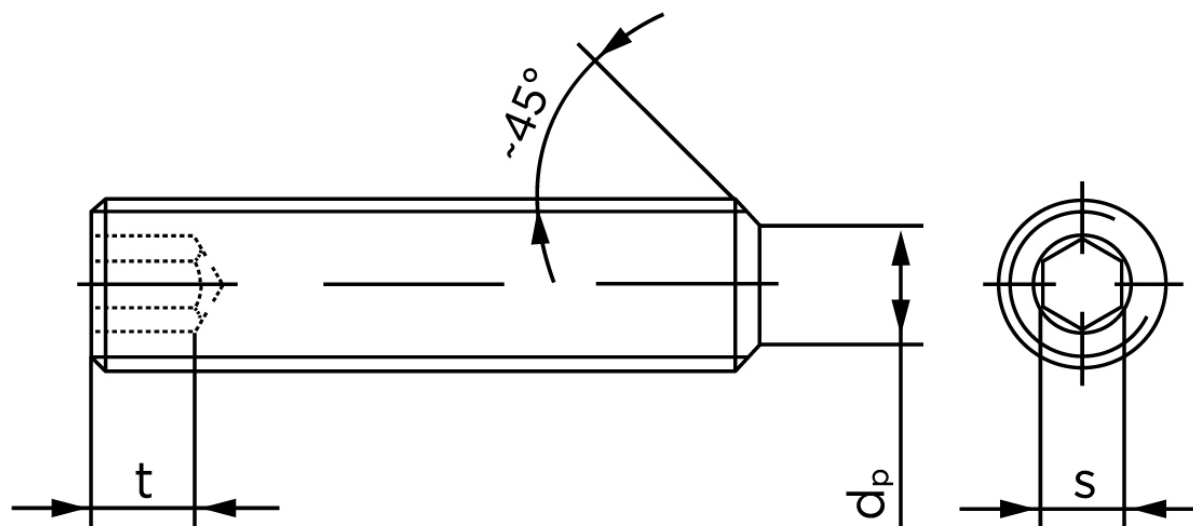

Pinolskrue Med Flad Ende DIN 913 Ubehandlet Stål 45 H Med Fingevind M5x0,5x6 (1000 Stk)

SKU: 009132050051006

GTIN: 4051427277311

Norm	DIN 913
Dimensions	5
s	2,5
$d_p \text{ max.} / d_t \text{ max.}$	3,5
t_1	2
t_2	3
Bemærkning	t_1 for l over den striplede linje med vinkel $W_{DIN 914} = 120^\circ$ t_2 for under den striplede linje med vinkel $W_{DIN 914} = 90^\circ$

Bemærk disse data er vejlede, og informationerne skal anses som vejledende, Bolte.dk stiller ingen garanti eller kan stilles til ansvar for overstående datatabel. Er du i tvivl så kontakt os på 75154999.

Vil du vide mere om dette produkt
Forespørg pris her