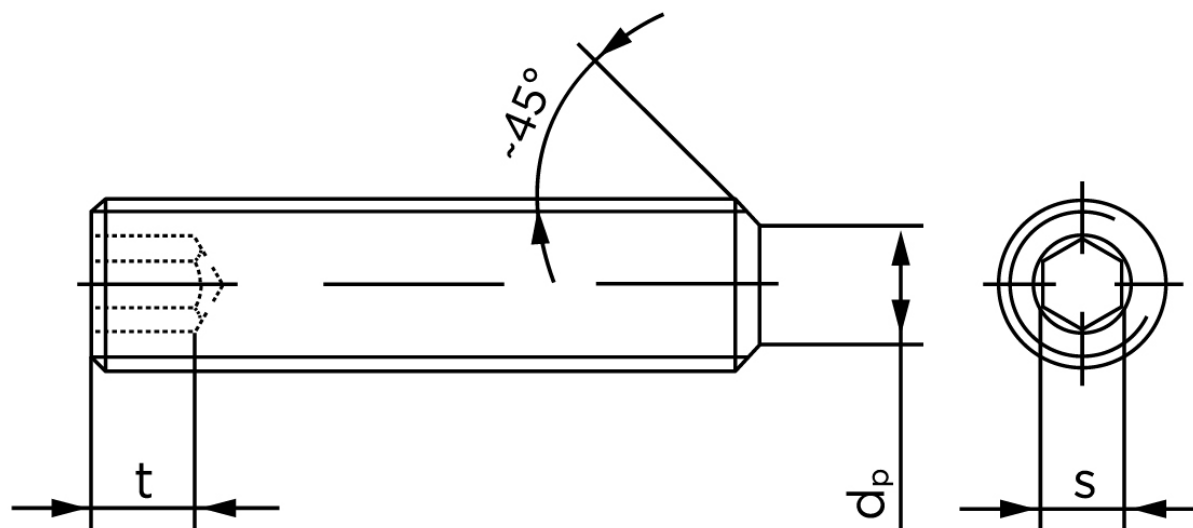

Pinolskrue Med Flad Ende DIN 913 Elforzinket Stål 45 H M5x6 (200 Stk)

SKU: 009132109050006

GTIN: 4043952192399

Norm	DIN 913
Dimensions	5
s	2,5
$d_p \text{ max.} / d_t \text{ max.}$	3,5
t_1	2
t_2	3
Bemærkning	t_1 for l over den striplede linje med vinkel $W_{DIN 914} = 120^\circ$ t_2 for under den striplede linje med vinkel $W_{DIN 914} = 90^\circ$

Bemærk disse data er vejlede, og informationerne skal anses som vejledende, Bolte.dk stiller ingen garanti eller kan stilles til ansvar for overstående datatabel. Er du i tvivl så kontakt os på 75154999.

Vil du vide mere om dette produkt
Forespørg pris her