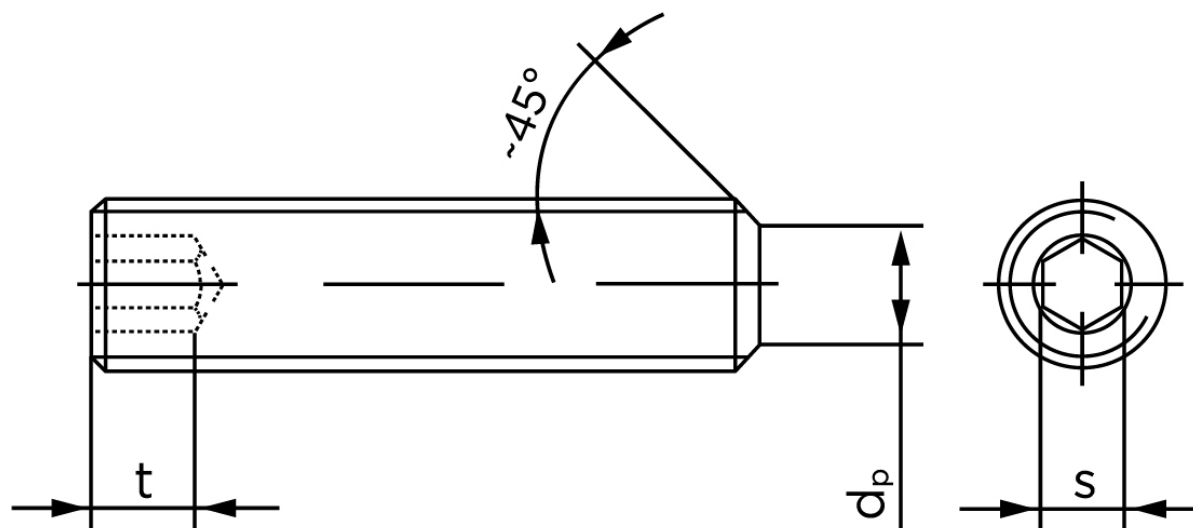

Pinolskrue Med Flad Ende DIN 913 Ubehandlet Stål 45 H M5x8 (1000 Stk)

SKU: 009132000050008

GTIN: 4043952190487

Norm	DIN 913
Dimensions	5
s	2,5
$d_p \text{ max.} / d_t \text{ max.}$	3,5
t_1	2
t_2	3
Bemærkning	t_1 for l over den striplede linje med vinkel $W_{DIN 914} = 120^\circ$ t_2 for under den striplede linje med vinkel $W_{DIN 914} = 90^\circ$

Bemærk disse data er vejledende, og informationerne skal anses som vejledende, Bolte.dk stiller ingen garanti eller kan stilles til ansvar for overstående datatabel. Er du i tvivl så kontakt os på 75154999.

Vil du vide mere om dette produkt
Forespørg pris her