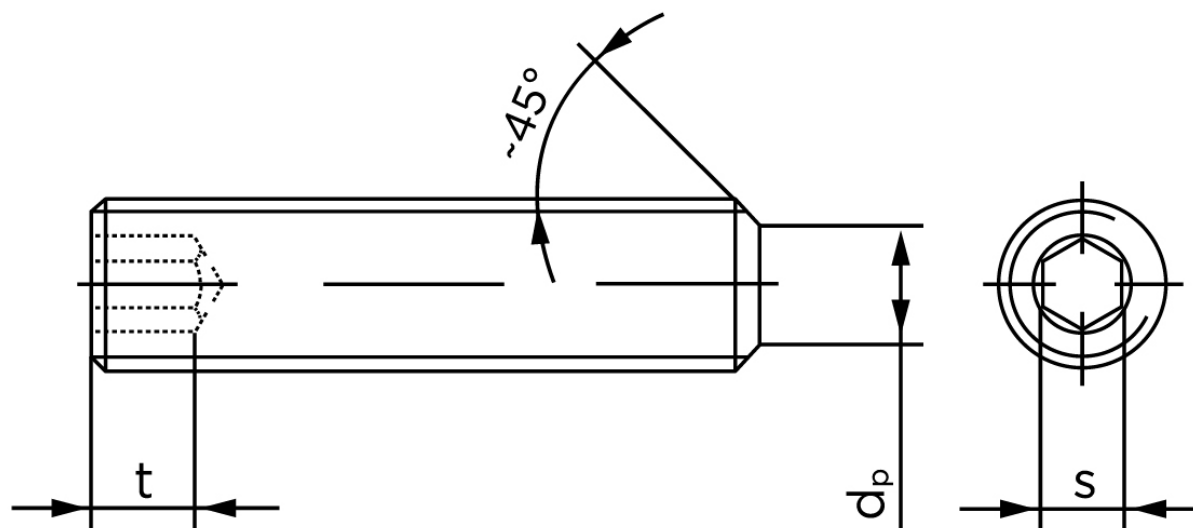

Pinolskrue Med Flad Ende DIN 913 Rustfri A1/A2 M5x8 (500 Stk)

SKU: 009139100050008

GTIN: 4051427279230

Norm	DIN 913
Dimensions	5
s	2,5
$d_p \text{ max.} / d_t \text{ max.}$	3,5
t_1	2
t_2	3
Bemærkning	t_1 for l over den striplede linje med vinkel $W_{DIN 914} = 120^\circ$ t_2 for under den striplede linje med vinkel $W_{DIN 914} = 90^\circ$

Bemærk disse data er vejlede, og informationerne skal anses som vejledende, Bolte.dk stiller ingen garanti eller kan stilles til ansvar for overstående datatabel. Er du i tvivl så kontakt os på 75154999.

Vil du vide mere om dette produkt
Forespørg pris her