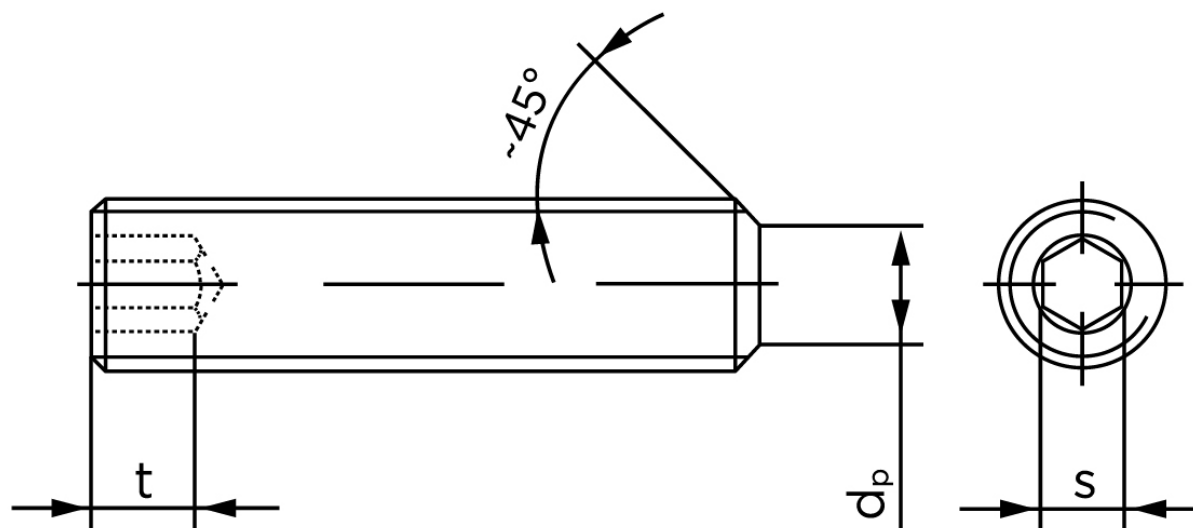

Pinolskrue Med Flad Ende DIN 913 Ubehandlet Stål 45 H M6x10 (1000 Stk)

SKU: 009132000060010

GTIN: 4043952190623

Norm	DIN 913
Dimensions	6
s	3
$d_p \text{ max.} / d_t \text{ max.}$	4
t_1	2
t_2	3,5
Bemærkning	t_1 for l over den striplede linje med vinkel $W_{DIN 914} = 120^\circ$ t_2 for under den striplede linje med vinkel $W_{DIN 914} = 90^\circ$

Bemærk disse data er vejlede, og informationerne skal anses som vejledende, Bolte.dk stiller ingen garanti eller kan stilles til ansvar for overstående datatabel. Er du i tvivl så kontakt os på 75154999.

Vil du vide mere om dette produkt
Forespørg pris her