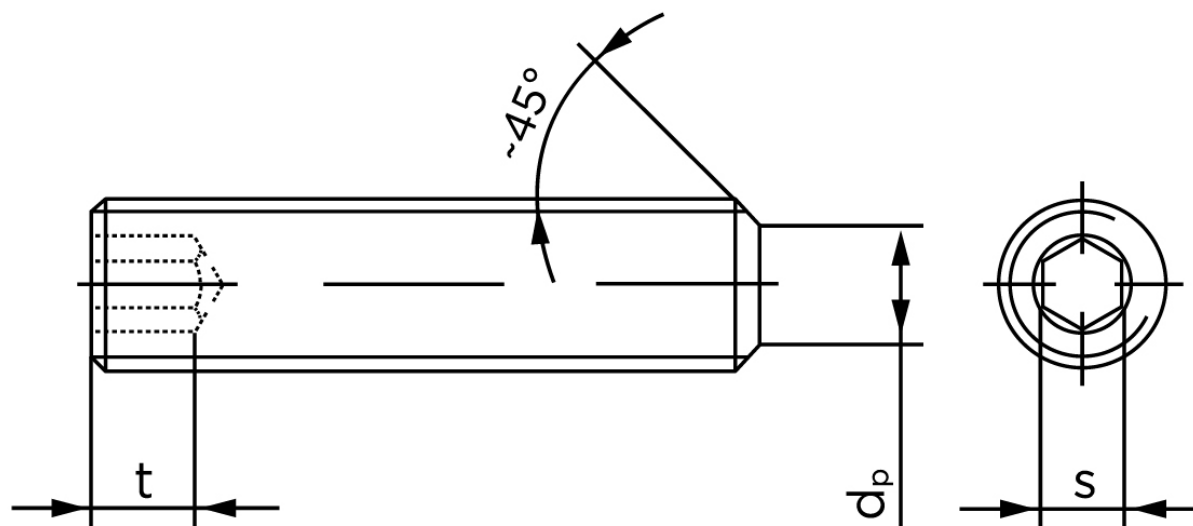

Pinolskrue Med Flad Ende DIN 913 Elforzinket Stål 45 H M6x10 (1000 Stk)

SKU: 009132100060010

GTIN: 4051427278691

Norm	DIN 913
Dimensions	6
s	3
$d_p \text{ max.} / d_t \text{ max.}$	4
t_1	2
t_2	3,5
Bemærkning	t_1 for l over den striplede linje med vinkel $W_{DIN 914} = 120^\circ$ t_2 for under den striplede linje med vinkel $W_{DIN 914} = 90^\circ$

Bemærk disse data er vejledende, og informationerne skal anses som vejledende, Bolte.dk stiller ingen garanti eller kan stilles til ansvar for overstående datatabel. Er du i tvivl så kontakt os på 75154999.

Vil du vide mere om dette produkt
Forespørg pris her