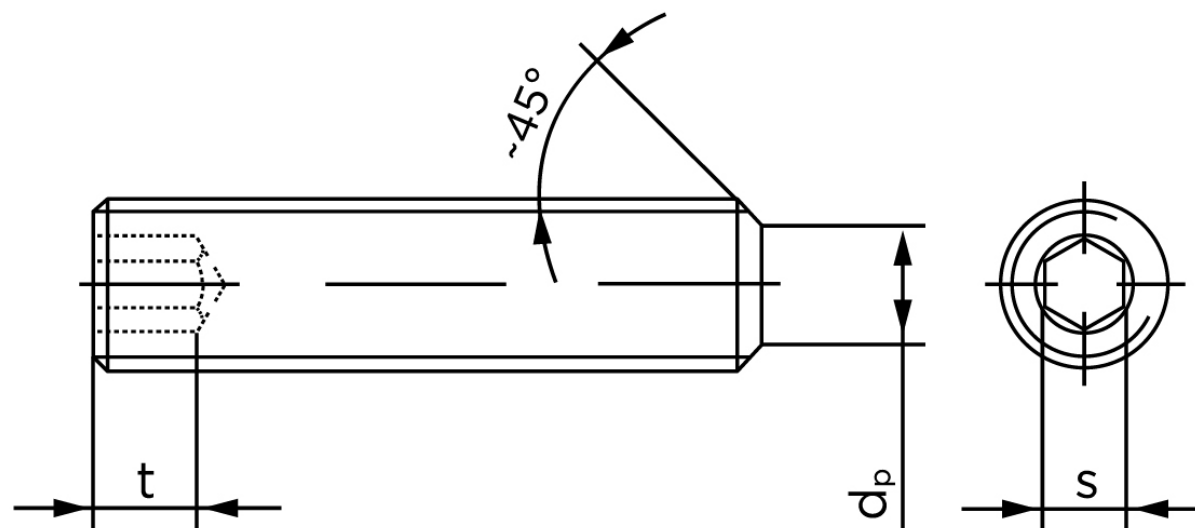

Pinolskrue Med Flad Ende DIN 913 Rustfri A1/A2 M6x10 (500 Stk)

SKU: 009139100060010

GTIN: 4051427279360

Norm	DIN 913
Dimensions	6
s	3
$d_p \text{ max.} / d_t \text{ max.}$	4
t_1	2
t_2	3,5
Bemærkning	t_1 for l over den striplede linje med vinkel $W_{DIN 914} = 120^\circ$ t_2 for under den striplede linje med vinkel $W_{DIN 914} = 90^\circ$

Bemærk disse data er vejlede, og informationerne skal anses som vejledende, Bolte.dk stiller ingen garanti eller kan stilles til ansvar for overstående datatabel. Er du i tvivl så kontakt os på 75154999.

Vil du vide mere om dette produkt
Forespørg pris her