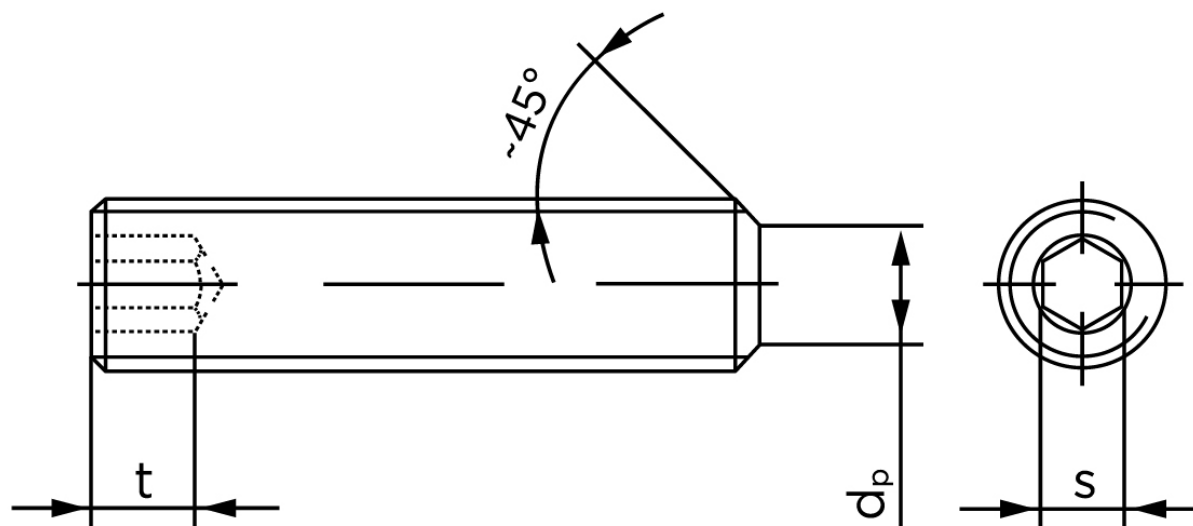

Pinolskrue Med Flad Ende DIN 913 Ubehandlet Stål 45 H Med Fingevind M6x0,5x12 (1000 Stk)

SKU: 009132050062012

GTIN: 4051427277489

Norm	DIN 913
Dimensions	6
s	3
$d_p \text{ max.} / d_t \text{ max.}$	4
t_1	2
t_2	3,5
Bemærkning	t_1 for l over den striplede linje med vinkel $W_{DIN 914} = 120^\circ$ t_2 for under den striplede linje med vinkel $W_{DIN 914} = 90^\circ$

Bemærk disse data er vejlede, og informationerne skal anses som vejledende, Bolte.dk stiller ingen garanti eller kan stilles til ansvar for overstående datatabel. Er du i tvivl så kontakt os på 75154999.

Vil du vide mere om dette produkt
Forespørg pris her