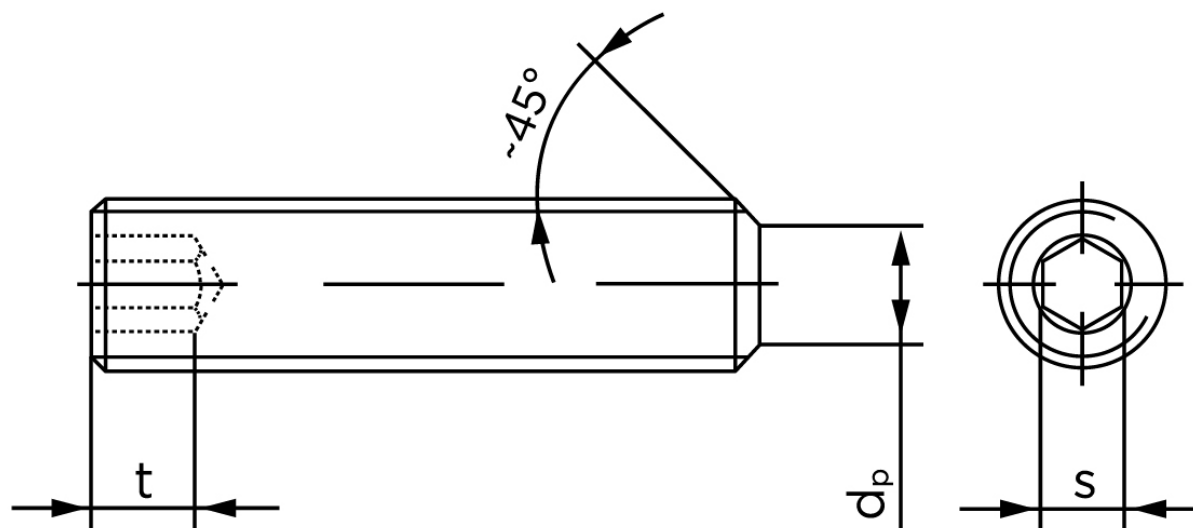

Pinolskrue Med Flad Ende DIN 913 Rustfri A1/A2 M6x12 (500 Stk)

SKU: 009139100060012

GTIN: 4051427279377

Norm	DIN 913
Dimensions	6
s	3
$d_p \text{ max.} / d_t \text{ max.}$	4
t_1	2
t_2	3,5
Bemærkning	t_1 for l over den striplede linje med vinkel $W_{DIN 914} = 120^\circ$ t_2 for under den striplede linje med vinkel $W_{DIN 914} = 90^\circ$

Bemærk disse data er vejlede, og informationerne skal anses som vejledende, Bolte.dk stiller ingen garanti eller kan stilles til ansvar for overstående datatabel. Er du i tvivl så kontakt os på 75154999.

Vil du vide mere om dette produkt
Forespørg pris her