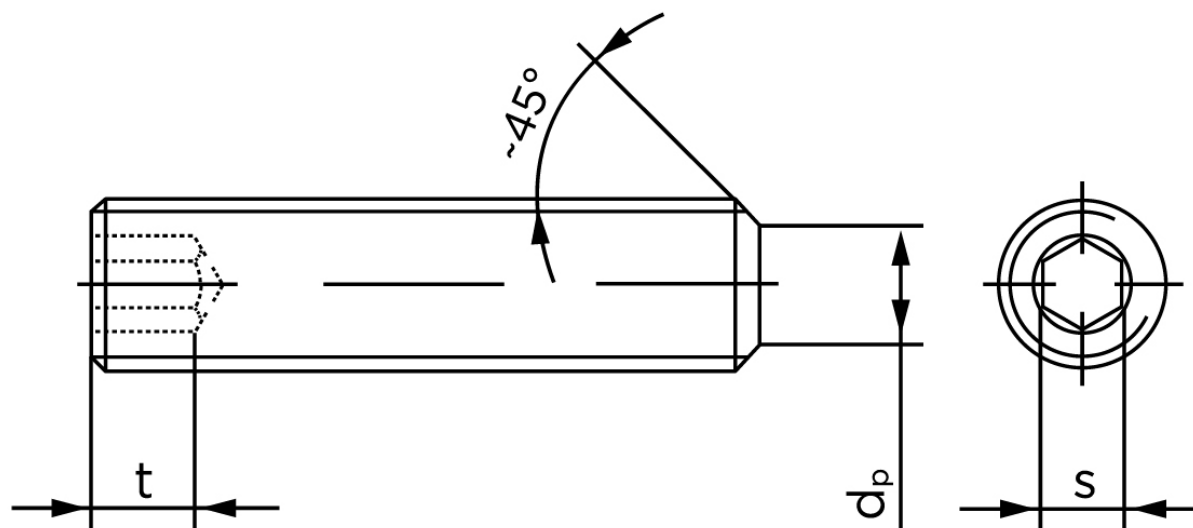

Pinolskrue Med Flad Ende DIN 913 Rustfri A1/A2 M6x12 (25 Stk)

SKU: 009139109060012

GTIN: 4043952194041

Norm	DIN 913
Dimensions	6
s	3
$d_p \text{ max.} / d_t \text{ max.}$	4
t_1	2
t_2	3,5
Bemærkning	t_1 for l over den striplede linje med vinkel $W_{DIN 914} = 120^\circ$ t_2 for under den striplede linje med vinkel $W_{DIN 914} = 90^\circ$

Bemærk disse data er vejlede, og informationerne skal anses som vejledende, Bolte.dk stiller ingen garanti eller kan stilles til ansvar for overstående datatabel. Er du i tvivl så kontakt os på 75154999.

Vil du vide mere om dette produkt
Forespørg pris her