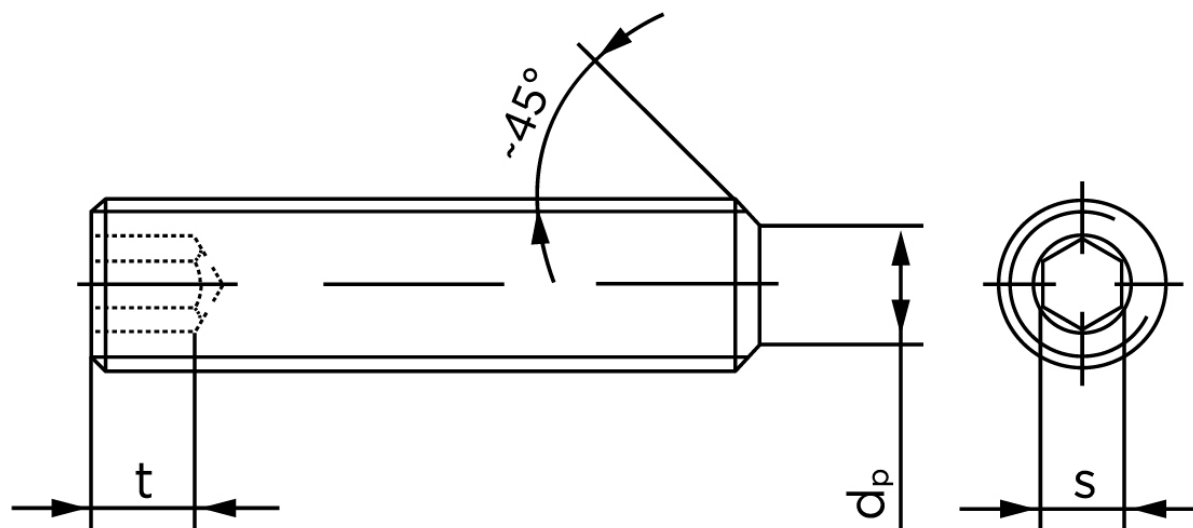

Pinolskrue Med Flad Ende DIN 913 Elforzinket Stål 45 H M6x16 (500 Stk)

SKU: 009132100060016

GTIN: 4051427278721

Norm	DIN 913
Dimensions	6
s	3
$d_p \text{ max.} / d_t \text{ max.}$	4
t_1	2
t_2	3,5
Bemærkning	t_1 for l over den striplede linje med vinkel $W_{DIN 914} = 120^\circ$ t_2 for under den striplede linje med vinkel $W_{DIN 914} = 90^\circ$

Bemærk disse data er vejledende, og informationerne skal anses som vejledende, Bolte.dk stiller ingen garanti eller kan stilles til ansvar for overstående datatabel. Er du i tvivl så kontakt os på 75154999.

Vil du vide mere om dette produkt
Forespørg pris her