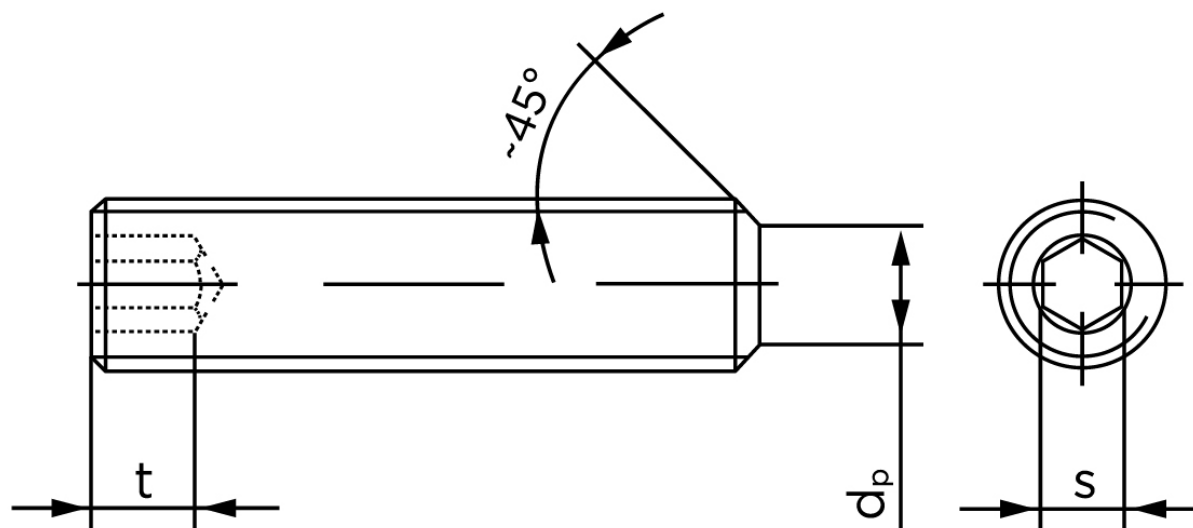

Pinolskrue Med Flad Ende DIN 913 Ubehandlet Stål 45 H Med Fingevind M6x0,75x20 (500 Stk)

SKU: 009132050061020

GTIN: 4051427277441

Norm	DIN 913
Dimensions	6
s	3
$d_p \text{ max.} / d_t \text{ max.}$	4
t_1	2
t_2	3,5
Bemærkning	t_1 for l over den striplede linje med vinkel $W_{DIN 914} = 120^\circ$ t_2 for under den striplede linje med vinkel $W_{DIN 914} = 90^\circ$

Bemærk disse data er vejlede, og informationerne skal anses som vejledende, Bolte.dk stiller ingen garanti eller kan stilles til ansvar for overstående datatabel. Er du i tvivl så kontakt os på 75154999.

Vil du vide mere om dette produkt
Forespørg pris her